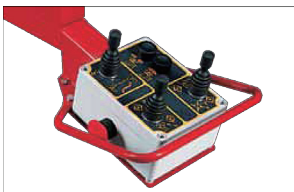

TB-128 SUPER

MONDOLFO FERRO

- 操作は全てコントロールボックスにて一括操作!
- 2スピードモーターを搭載!
- リング付タイヤからチューブレスタイヤまで対応可能!
- モーターの自動シャットオフ機能付き!

コントロールボックス

スーパーシングルタイヤ対応! (435/45R 22.5 組換OK)

標準付属品

タイガーグリース 4kg

オプション品

トラップリング (アルミホイール保護用リング)

281mm
No.19120151

221mm
No.19120152

164mm
No.19120155

ハブ穴径
281mm

ハブ穴径
221mm

ハブ穴径
164mm

※一部、適合しないホイール形状がございます。

ローラーASSY (樹脂製)

No.19120018

Technical data

最大タイヤ幅 780mm

最大タイヤ径 1500mm

油圧モーター 200V 3相 1.8Kw

回転モーター 200V 3相 1.5Kw
2スピード (高速時) 2.2Kw

ホイールチャッキング 14~26インチ
ホイール形状によっては対応できない場合があります。