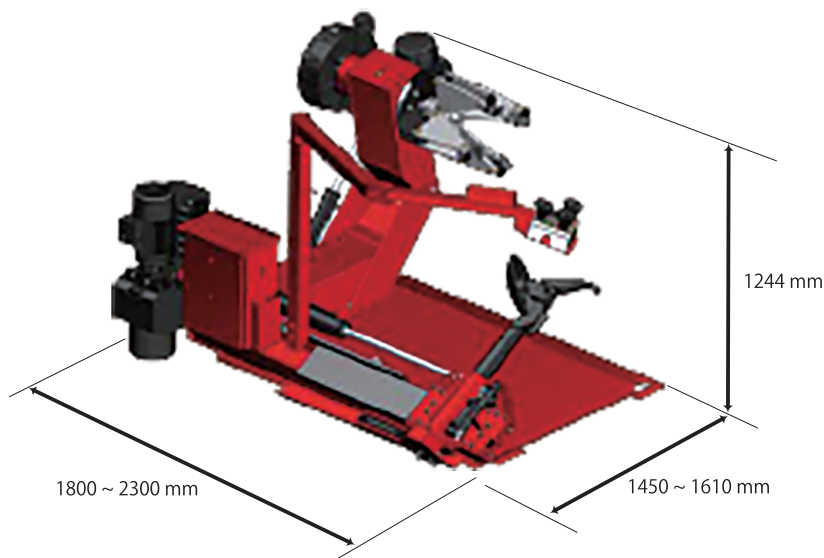

Dimensions

株式会社プリーマタイヤサプライズ

本社	〒160-0022 東京都新宿区新宿1-25-14 2F	TEL : 03-3358-6908
東京営業所	〒186-0011 東京都国立市谷保6150	TEL : 042-577-3614
名古屋営業所	〒463-0035 愛知県名古屋市守山区森孝2-968	TEL : 052-776-0121
大阪営業所	〒547-0031 大阪府大阪市平野区平野南3-6-7 #104	TEL : 06-4302-0021
福岡営業所	〒812-0882 福岡県福岡市博多区麦野4-33-2 1F	TEL : 092-573-6050
札幌出張所	〒003-0028 北海道札幌市白石区平和通6丁目南3-20	TEL : 011-863-5150
成田物流センター	〒285-0802 千葉県佐倉市大作1-6-2	TEL : 043-498-1070

系列会社

(株)マルワ本社	〒310-0901 茨城県水戸市田野町456-1	TEL : 029-222-9111
(株)マルワ仙台	〒983-0034 宮城県仙台市宮城野区扇町7-7-23	TEL : 022-352-1612
(株)マルワ群馬	〒379-2115 群馬県前橋市筑井町820-1	TEL : 027-266-7771