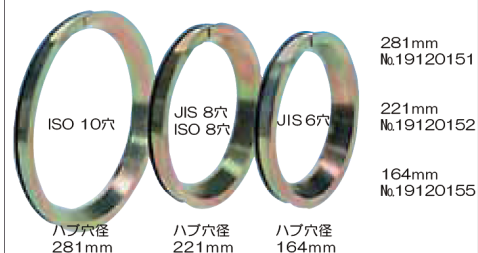

TB-128 SUPER

MONDOLFO FERRO

- 操作は全てコントロールボックスにて一括操作!
- 2スピードモーターを搭載!
- リング付タイヤからチューブレスタイヤまで対応可能!
- モーターの自動シャットオフ機能付き!

コントロールボックス

スーパーシングルタイヤ対応! (435/45R 22.5 組換OK)

標準付属品

タイガーグリース 4kg

オプション品

トラップリング (アルミホイール保護用リング)

281mm
No.19120151

221mm
No.19120152

164mm
No.19120155

ハブ穴径
281mm

ハブ穴径
221mm

ハブ穴径
164mm

※一部、適合しないホイール形状がございます。

ローラーASSY (樹脂製)

No.19120018

Technical data

最大タイヤ幅 780mm

最大タイヤ径 1500mm

油圧モーター 200V 3相 1.8Kw

回転モーター 200V 3相 1.5Kw
2スピード (高速時) 2.2Kw

ホイールチャッキング 14~26インチ
ホイール形状によっては対応できない場合があります。