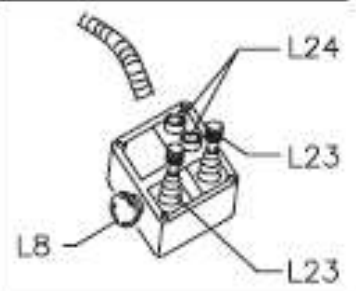

G16

図番号	パーツ名	サイズ	パーツ番号
G1	シリンダ (アウター)		36021984
G2	ブッシングスペーサ		33019509
G3	ブッシング		3-80105
G4	ナット		80355022
G5	後ピストン		33019491
G6	Oリング		85603087
G7	ガスケット		3-80038
G8	前ピストン		33019492
G9	Oリング		85604187
G10	ヘッド		33019501
G11	ガスケット		3-80048
G12	ガスケット		86500122
G13	シリンダロット + 連結用		36021986
G14	ブッシング		3-00624
G15	パッキンセット		86521983
G16	ブームシリンダ Assy		32021983
	ブッシング		3-80105
	スペーサ		33019509
	ブッシング		3-00624

H11

図番号	パーツ名	サイズ	パーツ番号
H1	シリンダ (アウター)		36021992
H2	ピストン		33021991
H3	ガスケット		86500079
H4	Oリング		85602043
H5	Oリング		85603100
H6	シリンダヘッド		33021996
H7	ガスケット		86500085
H8	ガスケット		85500006
H9	シリンダロッド		33021995
H10	ロッド		33022274
H11	ビードブレイカーアームリフトシリンダ Assy		32021988
H12	シリンダシールキット		86521988

図番号	パーツ名	サイズ	パーツ番号
I1	シリンダ (アウター)		36022147
I2	ピストン		33022273
I3	ガスケット		86500079
I4	Oリング		85602043
I5	Oリング		85603100
I6	シリンダヘッド		33021996
I7	ガスケット		86500085
I8	ガスケット		85500006
I9	シリンダロッド		36022149
I10	ツール回転シリンダ Assy		32022146
I11	シリンダシールキット		86522146

TB 126 S

TB 126 D

TB 126 N

図番号	パーツ名	サイズ	パーツ番号
L1	コントロールアーム		36020980
L2	ボルト		2-02332
L3	ワッシャー		2-00213
L4	ナット		2-01019
L5	コントロールアーム (水平軸)		36008837
L6	グリスニップル		81800800
L7	スクリュー		80108069
L8	緊急停止スイッチボタン		84400058
L9	スクリュー		2-02675
L10	プロテクタ		35022371
L11	ナット		2-01021
L12	ワッシャー	D12	2-71545
L13	ピン		81450860
L14	コントロールアーム2 (水平軸)		36008838
L15	コントロールアーム ハンドル		36020128
L16	スクリュー		2-02378
L17	ワッシャー	D6	81200006
L18	ワッシャー	D6	81010006
L19	ナット	M6	2-00127
L20	スクリュー		2-80013
L21	ワッシャー	D4	2-00209
L22	ナット		2-01018
L23	四方向スイッチ		84600001
L24	押ボタンスイッチ		84400009
L25	二方向スイッチ		84600002
L26	コントローラサポート		34011994