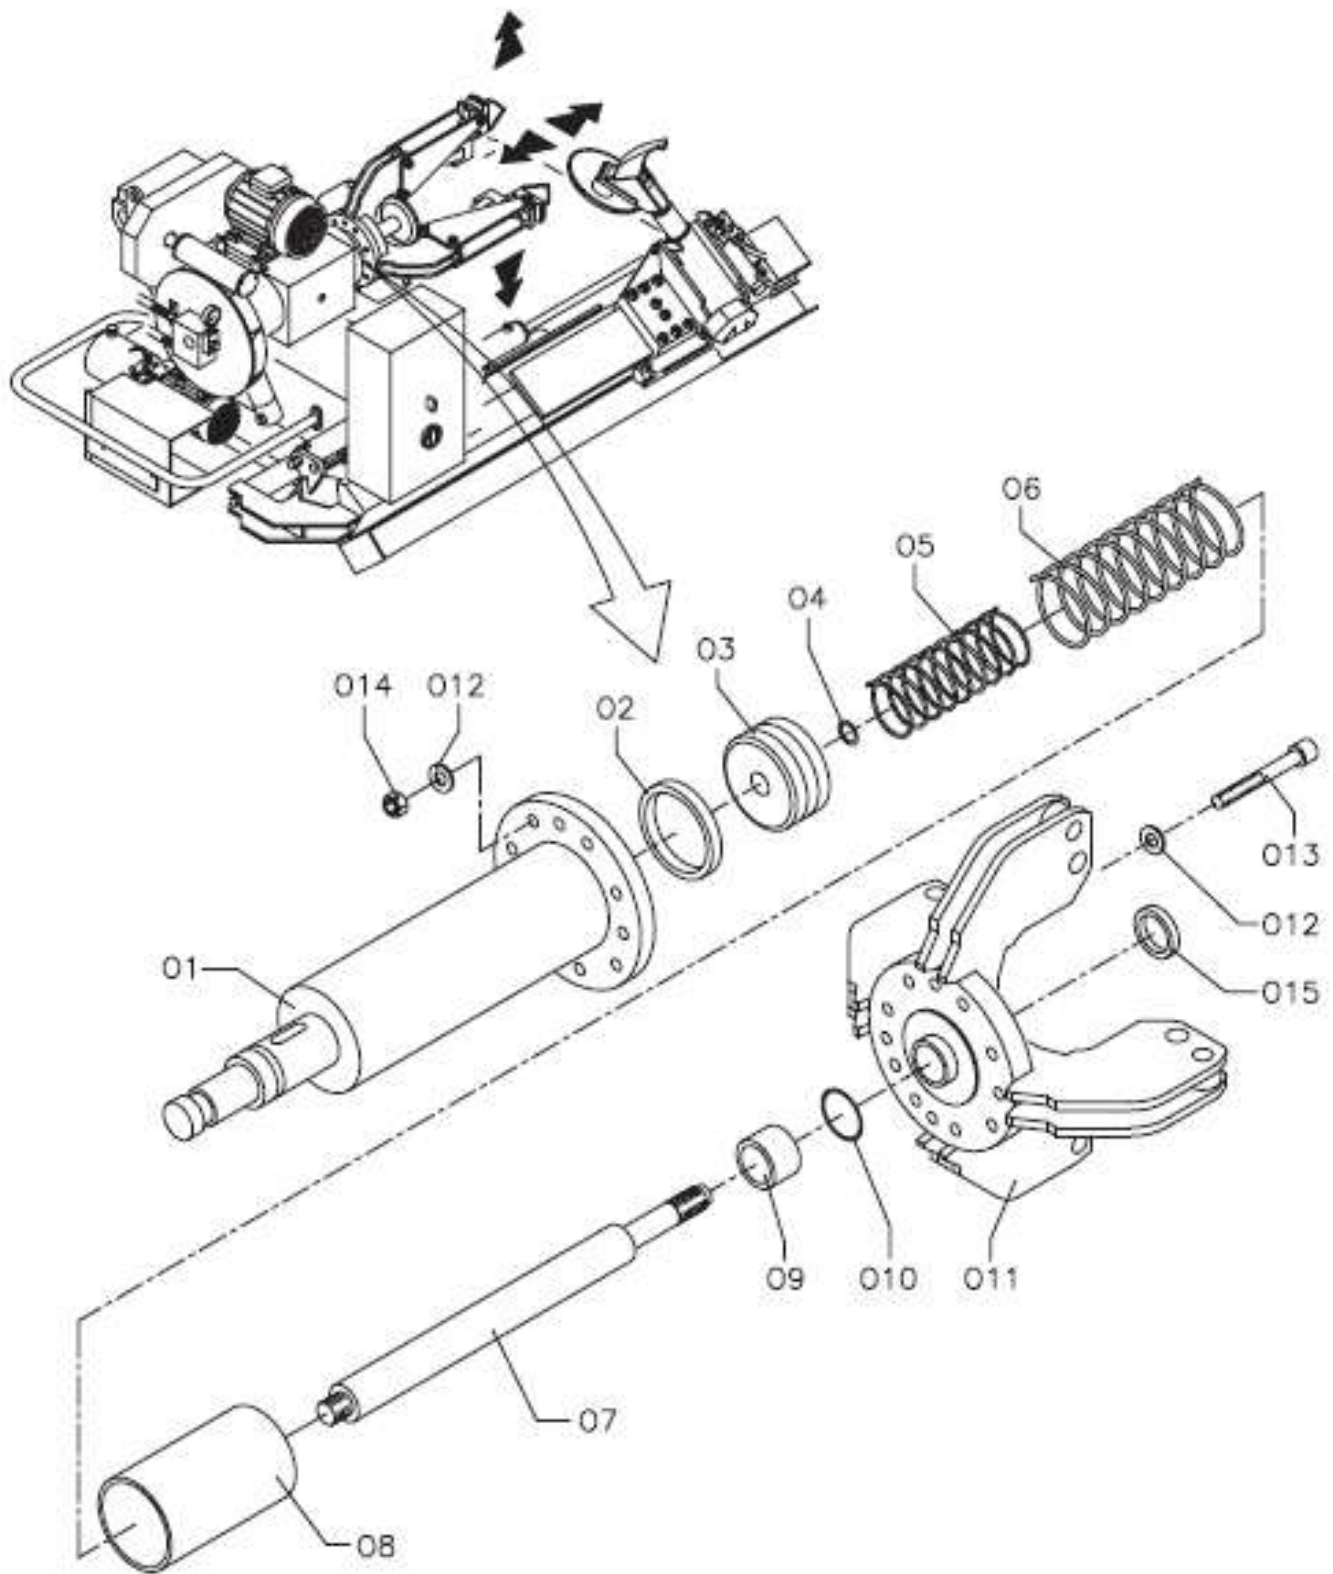

図番号	パーツ名	サイズ	パーツ番号
01	シリンダシャフト		36021976
02	ガスケット		86500004
03	ピストン		33012995
04	Oリング		85603081
05	インナーสปリング		33021998
06	エクスターナルสปリング		33021997
07	スピンドルシリンダーロッド		33022653
08	スペーサー		33022654
09	ガイドリング		86500077
010	Oリング		85604525
011	スピンドルサポート		36022542
012	ワッシャー		81010012
013	スクリュウ		80108098
014	ナット		80445012
015	ガスケット		86500005