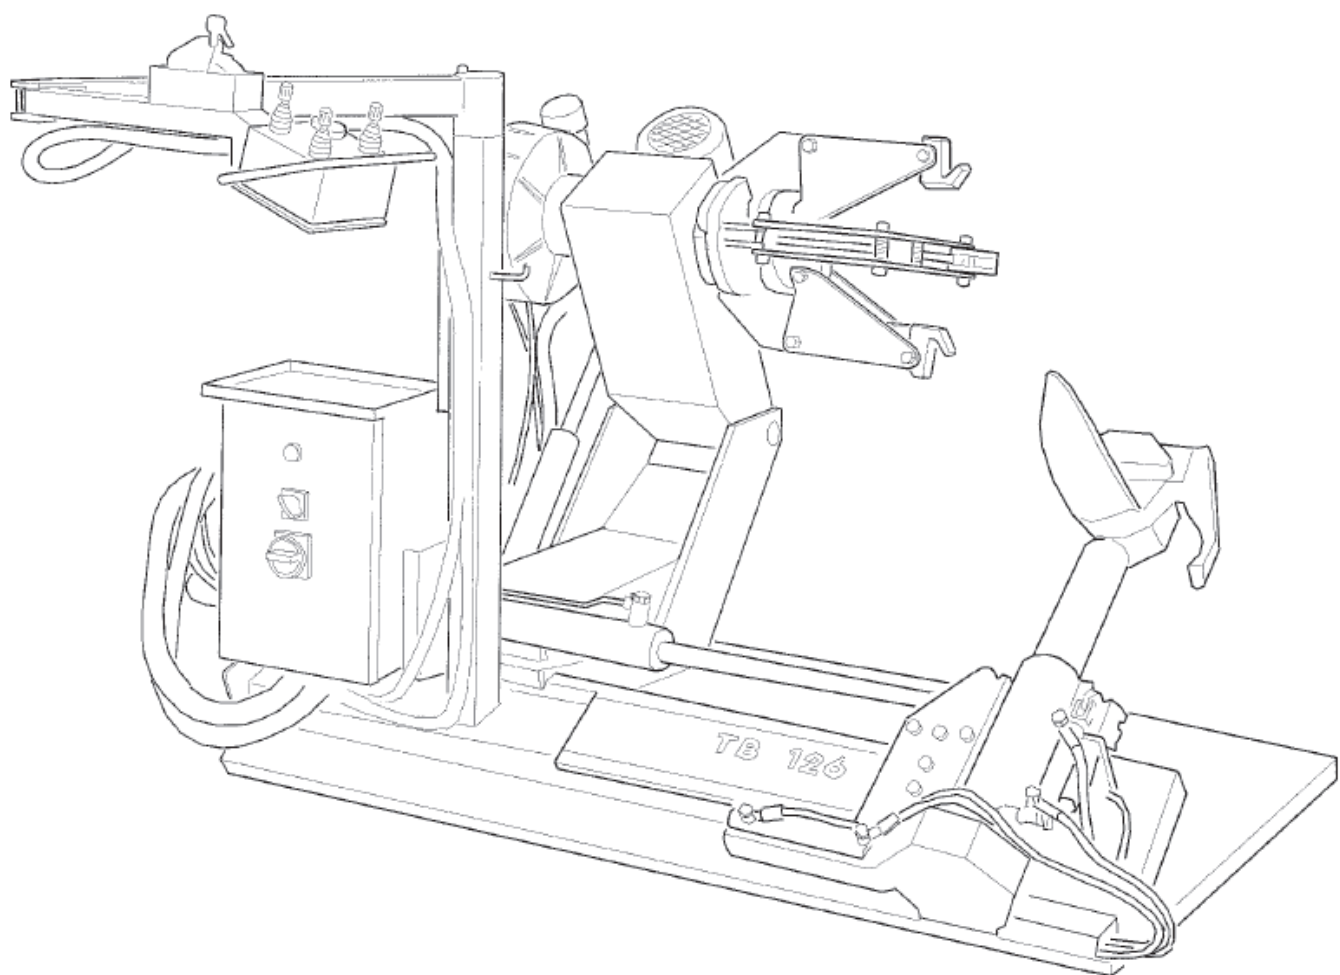

TB 126 S スペアパーツリスト

2014.08

図番号	パーツ名	サイズ	パーツ番号
A3	ブームキャリア		36022397
A5	スライドシリンダ		32021979
A6	ローラー受け		36022631
A7	ローラー		35022635
A8	ブッシング		33022634
A9	ボルト	M12X50	2-02648
A10	ピン		33022649
A11	回り止めワッシャー		36020164
A12	ボルト	M8X20	2-02047
A13	ワッシャー	M8	2-00212
A14	ワッシャー		33020826
A15	ボルト	M20X40	2-80001
A16	平ワッシャー	M24	2-01248
A17	割りピン	D4X40	2-00654
A18	ロックナット	M24	2-02316
A19	平ワッシャー	M16	2-01045
A20	ロックナット	M16	2-01163
A21	スライディングブロック		25436063
A22	ボルト	M10X40	2-80050
A23	ボルト	M10X70	80108079
A24	平ワッシャー	M10	2-00213
A25	ロックナット	M10	2-01019
A26	スタッドボルト	M12X16	80162056
A27	ナット	M12	2-91640
A28	油圧ボルト		86200005
A29	ガスケット		86500020
A34	ホース		35022061
A37	油圧ホース		36022063
A38	油圧ユニオン		86200106
A39	ホース		35022051
A40	油圧ホース		36022062
A41	油圧ユニオン		86200038
A42	レバー(短)		87190500
A43	レバー(長)		36022088
A44	ワッシャー	D12	2-00214
A45	ナット	M12	2-80002

A46	ブームシリンダ Assy		5-300899
A47	シリンダボデー		32021993
A48	コネクタ		86200121
A49	コネクタ		86200005
A50	コネクタ		86200148
A51	バルブ		86990058
A52	コネクタ		33016158
			33014110
A53	ホース		4-330275

図番号	パーツ名	サイズ	パーツ番号
B1	ビードブレイカーベース		36022460
B2	スライディングブロック		25436063
B3	ボルト	M10X70	80108079
B4	ボルト	M10X40	2-80050
B5	平ワッシャー	M10	2-00213
B6	ロックナット	M10	2-01019
B7	スタッドボルト	M12X16	80162056
B8	ナット	M12	2-91640
B9	ビードブレイカーアームシリンダ		32021988
B10	ピン		33022678
B11	スナップリング	D12	2-00025
B12	スプリングコンテナ		36022673
B13	スペーサ		33022677
B14	スプリング		33008474
B15	タイロッド		33022676
B16	平ワッシャー		2-00212
B17	ロックナット	M8	2-01020
B18	平ワッシャー		2-02710
B19	平ワッシャー		2-00214
B20	ナット	M12	2-91639
B21	ビードブレイカーアームフック		36022625
B22	ロックナット	M12	2-01021
B23	ガasket		86500020
B24	ホース		35022606
B25	油圧ボルト		86200005
B26	レースウェイカバー		36022481
B27	レースウェイ		36022477