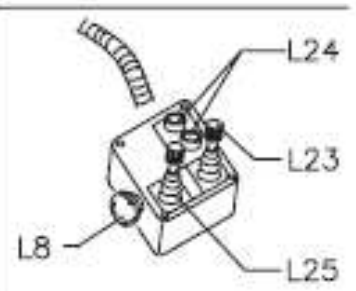

H11

図番号	パーツ名	サイズ	パーツ番号
H1	シリンダ (アウター)		36021992
H2	ピストン		33021991
H3	ガスケット		86500079
H4	Oリング		85602043
H5	Oリング		85603100
H6	シリンダヘッド		33021996
H7	ガスケット		86500085
H8	ガスケット		85500006
H9	シリンダロッド		33021995
H10	ロッド		33022274
H11	ビードブレイカーアームリフトシリンダ Assy		32021988
H12	シリンダシールキット		86521988

図番号	パーツ名	サイズ	パーツ番号
I1	シリンダ (アウター)		36022147
I2	ピストン		33022273
I3	ガスケット		86500079
I4	Oリング		85602043
I5	Oリング		85603100
I6	シリンダヘッド		33021996
I7	ガスケット		86500085
I8	ガスケット		85500006
I9	シリンダロッド		36022149
I10	ツール回転シリンダ Assy		32022146
I11	シリンダシールキット		86522146

TB 126 S

TB 126 D

TB 126 N

図番号	パーツ名	サイズ	パーツ番号
L1	コントロールアーム		36020980
L2	ボルト		2-02332
L3	ワッシャー		2-00213
L4	ナット		2-01019
L5	コントロールアーム (水平軸)		36008837
L6	グリスニップル		81800800
L7	スクリュー		80108069
L8	緊急停止スイッチボタン		84400058
L9	スクリュー		2-02675
L10	プロテクタ		35022371
L11	ナット		2-01021
L12	ワッシャー	D12	2-71545
L13	ピン		81450860
L14	コントロールアーム2 (水平軸)		36008838
L15	コントロールアーム ハンドル		36020128
L16	スクリュー		2-02378
L17	ワッシャー	D6	81200006
L18	ワッシャー	D6	81010006
L19	ナット	M6	2-00127
L20	スクリュー		2-80013
L21	ワッシャー	D4	2-00209
L22	ナット		2-01018
L23	四方向スイッチ		84600001
L24	押ボタンスイッチ		84400009
L25	二方向スイッチ		84600002
L26	コントローラサポート		34011994