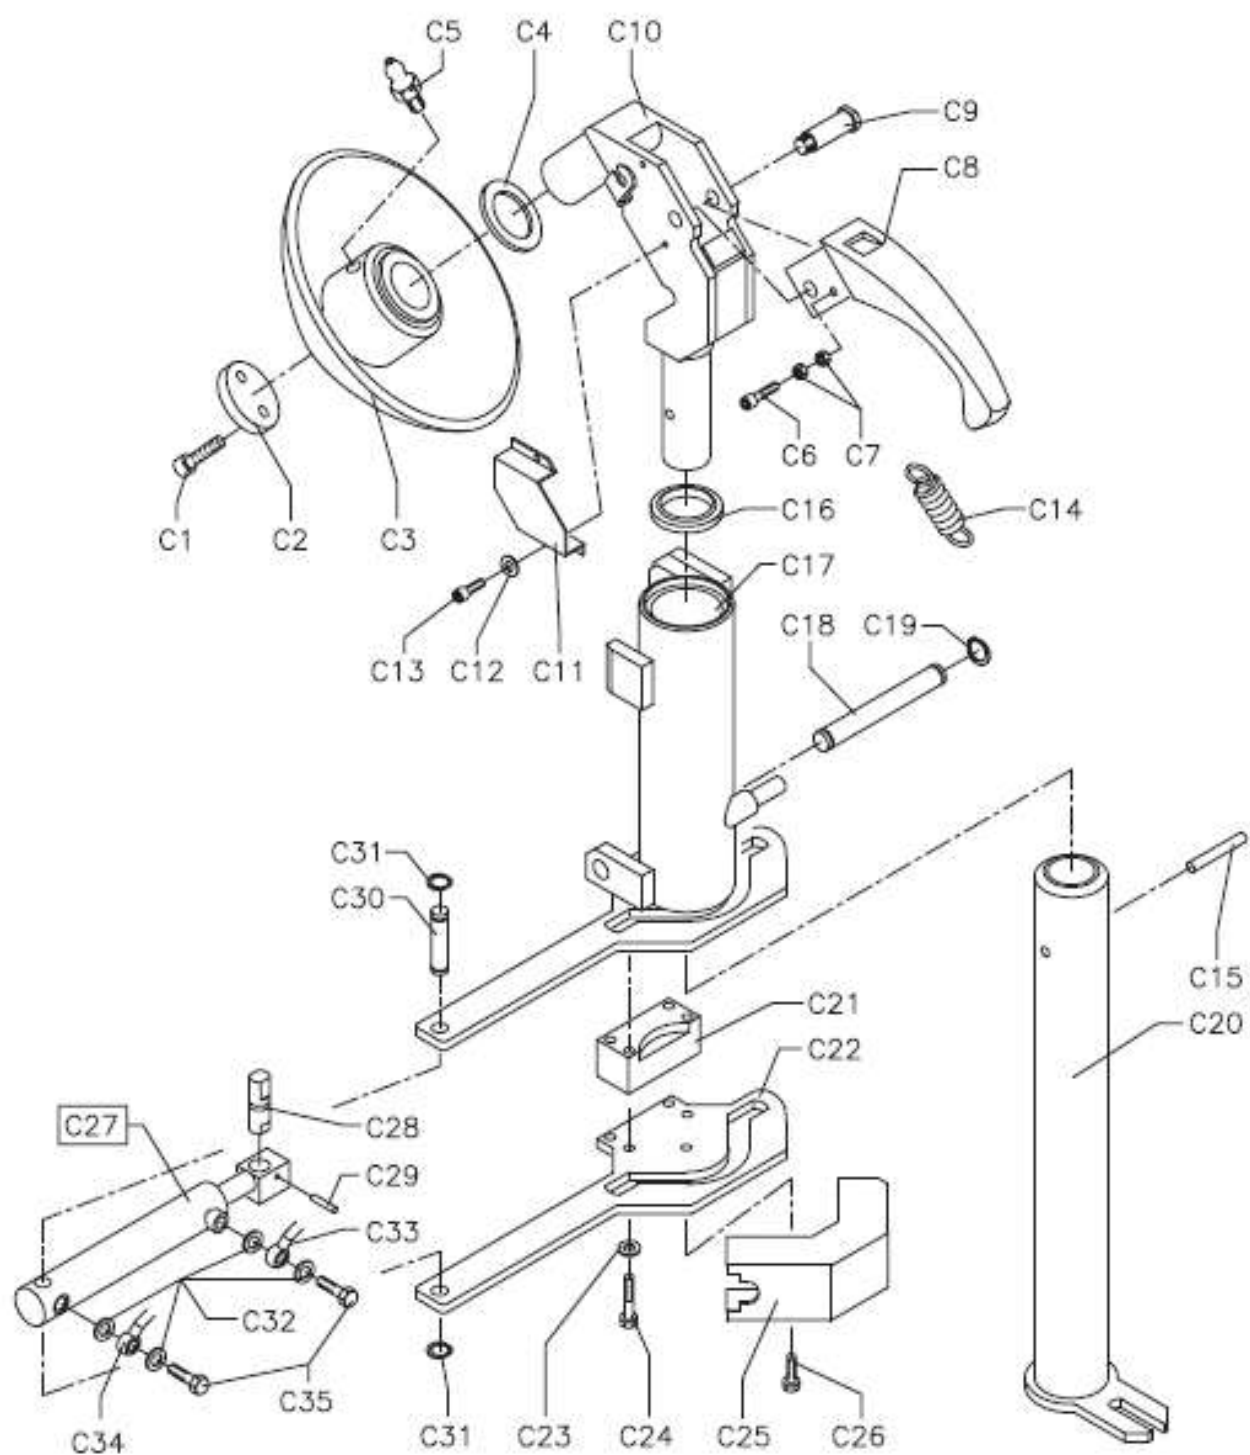

TB 126 S スペアパーツリスト

2014.08

図番号	パーツ名	サイズ	パーツ番号
A3	ブームキャリア		36022397
A5	スライドシリンダ		32021979
A6	ローラー受け		36022631
A7	ローラー		35022635
A8	ブッシング		33022634
A9	ボルト	M12X50	2-02648
A10	ピン		33022649
A11	回り止めワッシャー		36020164
A12	ボルト	M8X20	2-02047
A13	ワッシャー	M8	2-00212
A14	ワッシャー		33020826
A15	ボルト	M20X40	2-80001
A16	平ワッシャー	M24	2-01248
A17	割りピン	D4X40	2-00654
A18	ロックナット	M24	2-02316
A19	平ワッシャー	M16	2-01045
A20	ロックナット	M16	2-01163
A21	スライディングブロック		25436063
A22	ボルト	M10X40	2-80050
A23	ボルト	M10X70	80108079
A24	平ワッシャー	M10	2-00213
A25	ロックナット	M10	2-01019
A26	スタッドボルト	M12X16	80162056
A27	ナット	M12	2-91640
A28	油圧ボルト		86200005
A29	ガスケット		86500020
A34	ホース		35022061
A37	油圧ホース		36022063
A38	油圧ユニオン		86200106
A39	ホース		35022051
A40	油圧ホース		36022062
A41	油圧ユニオン		86200038
A42	レバー(短)		87190500
A43	レバー(長)		36022088
A44	ワッシャー	D12	2-00214
A45	ナット	M12	2-80002

A46	ブームシリンダ Assy		5-300899
A47	シリンダボデー		32021993
A48	コネクタ		86200121
A49	コネクタ		86200005
A50	コネクタ		86200148
A51	バルブ		86990058
A52	コネクタ		33016158
			33014110
A53	ホース		4-330275

図番号	パーツ名	サイズ	パーツ番号
B1	ビードブレイカーベース		36022460
B2	スライディングブロック		25436063
B3	ボルト	M10X70	80108079
B4	ボルト	M10X40	2-80050
B5	平ワッシャー	M10	2-00213
B6	ロックナット	M10	2-01019
B7	スタッドボルト	M12X16	80162056
B8	ナット	M12	2-91640
B9	ビードブレイカーアームシリンダ		32021988
B10	ピン		33022678
B11	スナップリング	D12	2-00025
B12	スプリングコンテナ		36022673
B13	スペーサ		33022677
B14	スプリング		33008474
B15	タイロッド		33022676
B16	平ワッシャー		2-00212
B17	ロックナット	M8	2-01020
B18	平ワッシャー		2-02710
B19	平ワッシャー		2-00214
B20	ナット	M12	2-91639
B21	ビードブレイカーアームフック		36022625
B22	ロックナット	M12	2-01021
B23	ガasket		86500020
B24	ホース		35022606
B25	油圧ボルト		86200005
B26	レースウェイカバー		36022481
B27	レースウェイ		36022477