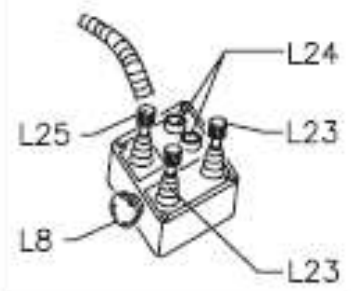

G16

図番号	パーツ名	サイズ	パーツ番号
G1	シリンダ (アウター)		36021984
G2	ブッシングスペーサ		33019509
G3	ブッシング		3-80105
G4	ナット		80355022
G5	後ピストン		33019491
G6	Oリング		85603087
G7	ガスケット		3-80038
G8	前ピストン		33019492
G9	Oリング		85604187
G10	ヘッド		33019501
G11	ガスケット		3-80048
G12	ガスケット		86500122
G13	シリンダロット + 連結用		36021986
G14	ブッシング		3-00624
G15	パッキンセット		86521983
G16	ブームシリンダ Assy		32021983
	ブッシング		3-80105
	スペーサ		33019509
	ブッシング		3-00624

H11

図番号	パーツ名	サイズ	パーツ番号
H1	シリンダ (アウター)		36021992
H2	ピストン		33021991
H3	ガスケット		86500079
H4	Oリング		85602043
H5	Oリング		85603100
H6	シリンダヘッド		33021996
H7	ガスケット		86500085
H8	ガスケット		85500006
H9	シリンダロッド		33021995
H10	ロッド		33022274
H11	ビードブレイカーアームリフトシリンダ Assy		32021988
H12	シリンダシールキット		86521988

図番号	パーツ名	サイズ	パーツ番号
I1	シリンダ (アウター)		36022147
I2	ピストン		33022273
I3	ガスケット		86500079
I4	Oリング		85602043
I5	Oリング		85603100
I6	シリンダヘッド		33021996
I7	ガスケット		86500085
I8	ガスケット		85500006
I9	シリンダロッド		36022149
I10	ツール回転シリンダ Assy		32022146
I11	シリンダシールキット		86522146

TB 126 S

TB 126 D

TB 126 N

図番号	パーツ名	サイズ	パーツ番号
L1	コントロールアーム		36020980
L2	ボルト		2-02332
L3	ワッシャー		2-00213
L4	ナット		2-01019
L5	コントロールアーム (水平軸)		36008837
L6	グリスニップル		81800800
L7	スクリュー		80108069
L8	緊急停止スイッチボタン		84400058
L9	スクリュー		2-02675
L10	プロテクタ		35022371
L11	ナット		2-01021
L12	ワッシャー	D12	2-71545
L13	ピン		81450860
L14	コントロールアーム2 (水平軸)		36008838
L15	コントロールアーム ハンドル		36020128
L16	スクリュー		2-02378
L17	ワッシャー	D6	81200006
L18	ワッシャー	D6	81010006
L19	ナット	M6	2-00127
L20	スクリュー		2-80013
L21	ワッシャー	D4	2-00209
L22	ナット		2-01018
L23	四方向スイッチ		84600001
L24	押ボタンスイッチ		84400009
L25	二方向スイッチ		84600002
L26	コントローラサポート		34011994