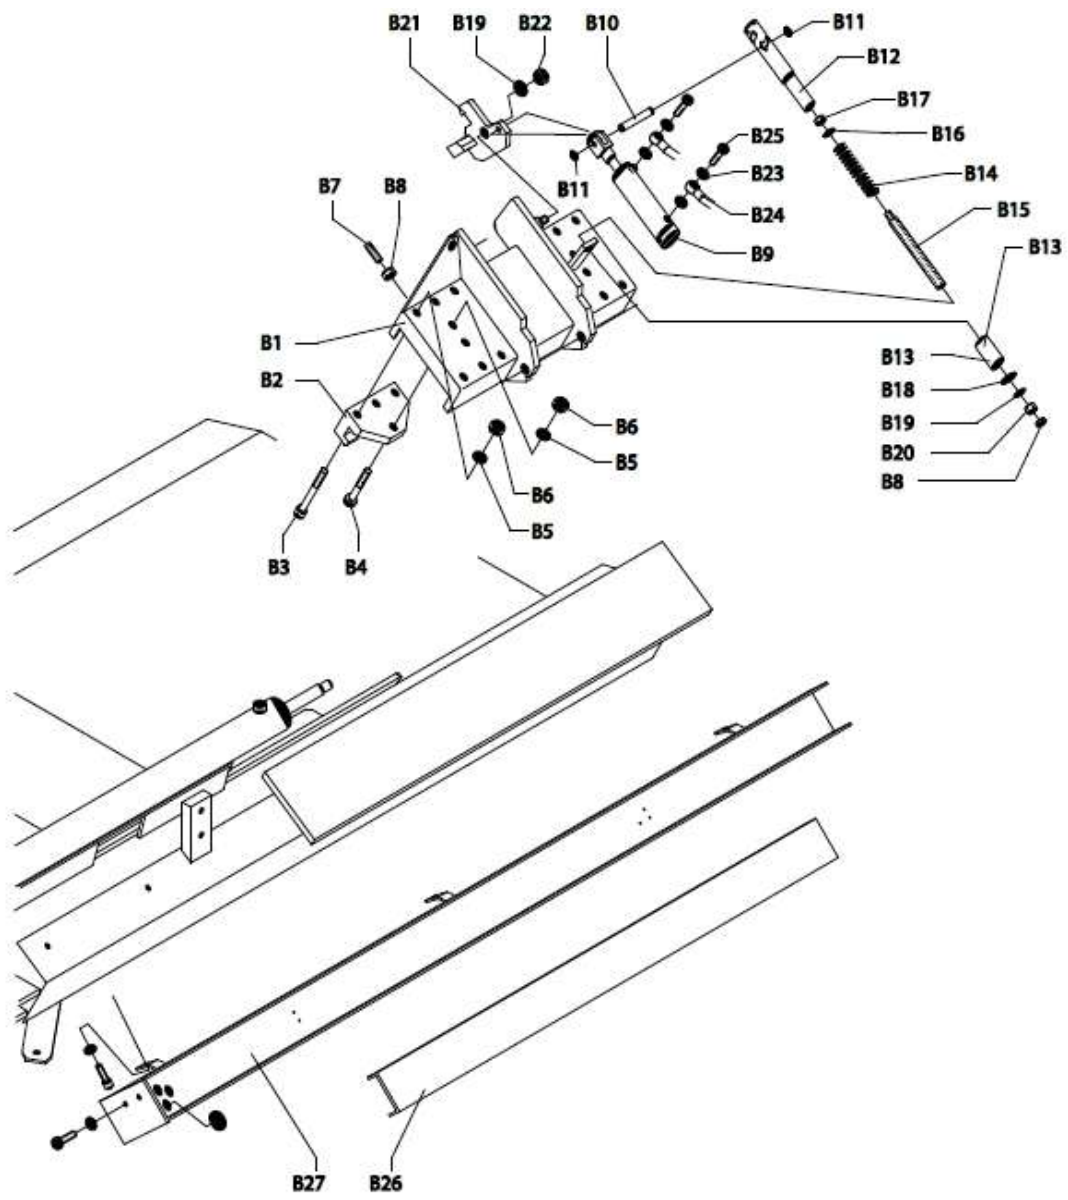

TB 126 S スペアパーツリスト

2014.08

図番号	パーツ名	サイズ	パーツ番号
A3	ブームキャリア		36022397
A5	スライドシリンダ		32021979
A6	ローラー受け		36022631
A7	ローラー		35022635
A8	ブッシング		33022634
A9	ボルト	M12X50	2-02648
A10	ピン		33022649
A11	回り止めワッシャー		36020164
A12	ボルト	M8X20	2-02047
A13	ワッシャー	M8	2-00212
A14	ワッシャー		33020826
A15	ボルト	M20X40	2-80001
A16	平ワッシャー	M24	2-01248
A17	割りピン	D4X40	2-00654
A18	ロックナット	M24	2-02316
A19	平ワッシャー	M16	2-01045
A20	ロックナット	M16	2-01163
A21	スライディングブロック		25436063
A22	ボルト	M10X40	2-80050
A23	ボルト	M10X70	80108079
A24	平ワッシャー	M10	2-00213
A25	ロックナット	M10	2-01019
A26	スタッドボルト	M12X16	80162056
A27	ナット	M12	2-91640
A28	油圧ボルト		86200005
A29	ガスケット		86500020
A34	ホース		35022061
A37	油圧ホース		36022063
A38	油圧ユニオン		86200106
A39	ホース		35022051
A40	油圧ホース		36022062
A41	油圧ユニオン		86200038
A42	レバー(短)		87190500
A43	レバー(長)		36022088
A44	ワッシャー	D12	2-00214
A45	ナット	M12	2-80002

A46	ブームシリンダ Assy		5-300899
A47	シリンダボデー		32021993
A48	コネクタ		86200121
A49	コネクタ		86200005
A50	コネクタ		86200148
A51	バルブ		86990058
A52	コネクタ		33016158
			33014110
A53	ホース		4-330275

図番号	パーツ名	サイズ	パーツ番号
B1	ビードブレイカーベース		36022460
B2	スライディングブロック		25436063
B3	ボルト	M10X70	80108079
B4	ボルト	M10X40	2-80050
B5	平ワッシャー	M10	2-00213
B6	ロックナット	M10	2-01019
B7	スタッドボルト	M12X16	80162056
B8	ナット	M12	2-91640
B9	ビードブレイカーアームシリンダ		32021988
B10	ピン		33022678
B11	スナップリング	D12	2-00025
B12	スプリングコンテナ		36022673
B13	スペーサ		33022677
B14	スプリング		33008474
B15	タイロッド		33022676
B16	平ワッシャー		2-00212
B17	ロックナット	M8	2-01020
B18	平ワッシャー		2-02710
B19	平ワッシャー		2-00214
B20	ナット	M12	2-91639
B21	ビードブレイカーアームフック		36022625
B22	ロックナット	M12	2-01021
B23	ガasket		86500020
B24	ホース		35022606
B25	油圧ボルト		86200005
B26	レースウェイカバー		36022481
B27	レースウェイ		36022477