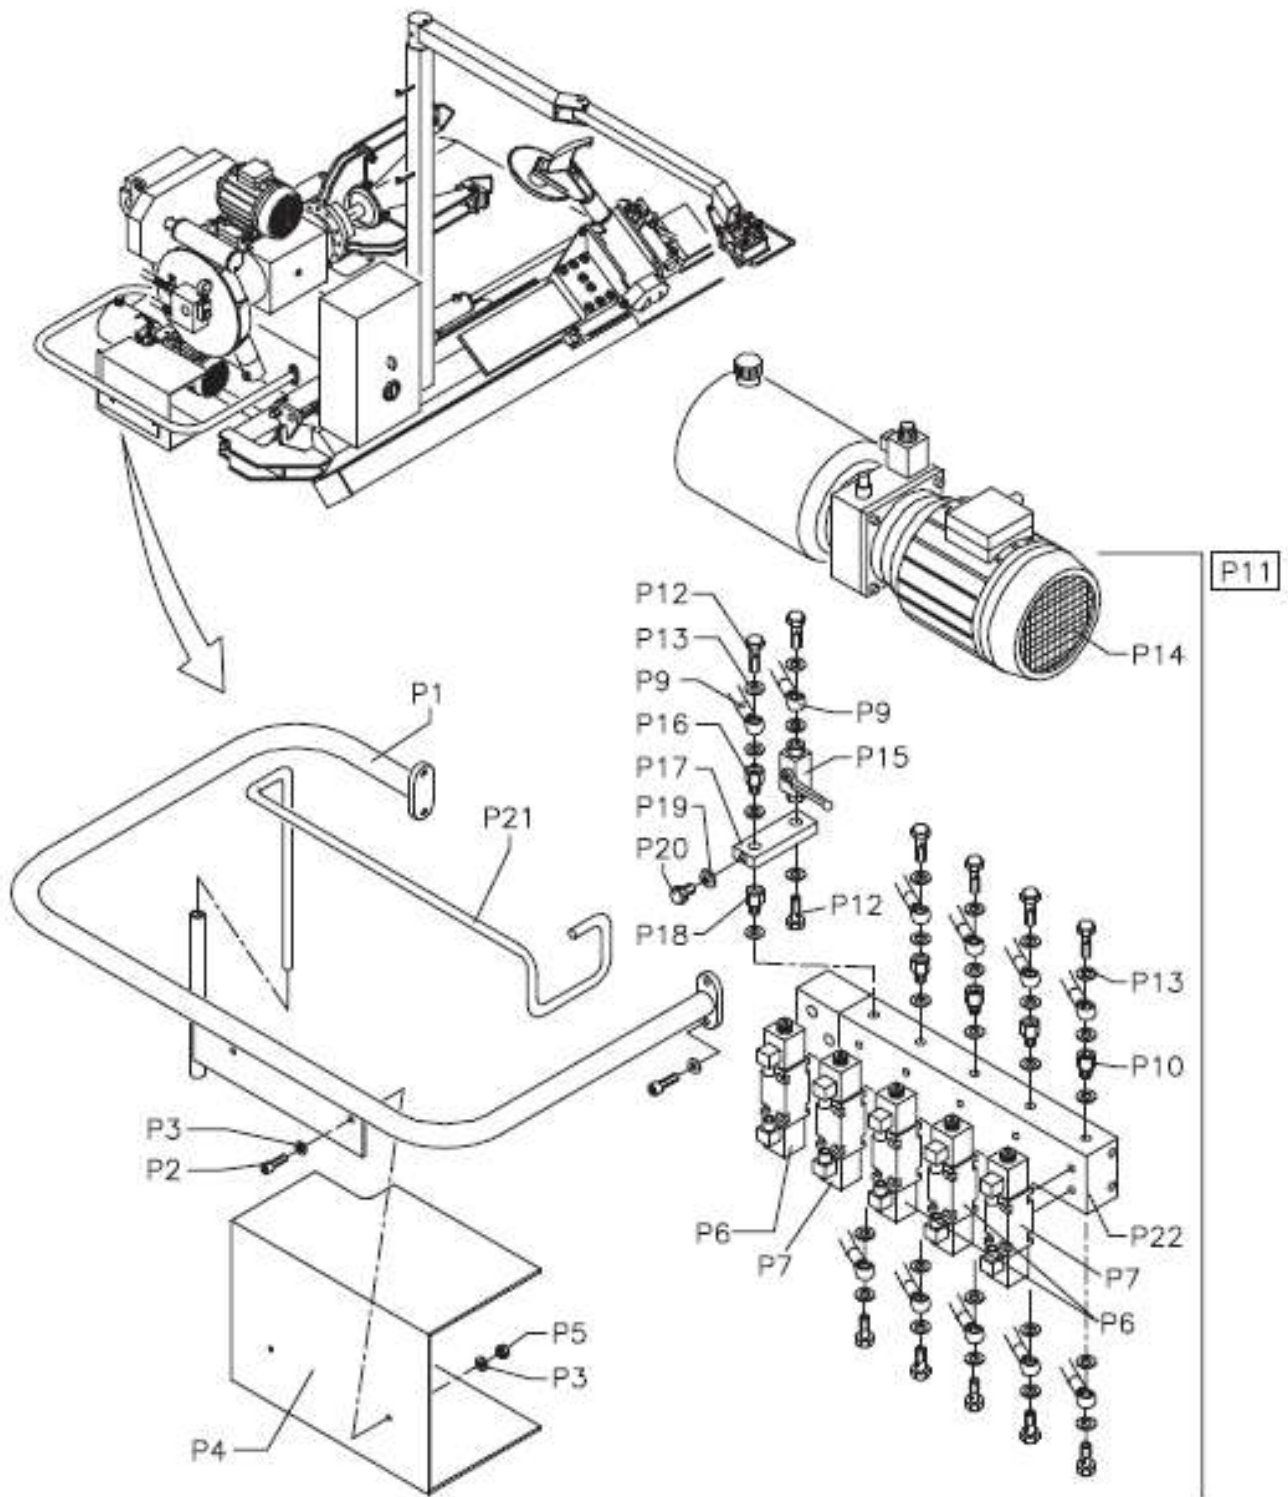

図番号	パーツ名	サイズ	パーツ番号
01	シリンダシャフト		36021976
02	ガスケット		86500004
03	ピストン		33012995
04	Oリング		85603081
05	インナーสปリング		33021998
06	エクスターナルสปリング		33021997
07	スピンドルシリンダーロッド		33022653
08	スペーサー		33022654
09	ガイドリング		86500077
010	Oリング		85604525
011	スピンドルサポート		36022542
012	ワッシャー		81010012
013	スクリュウ		80108098
014	ナット		80445012
015	ガスケット		86500005