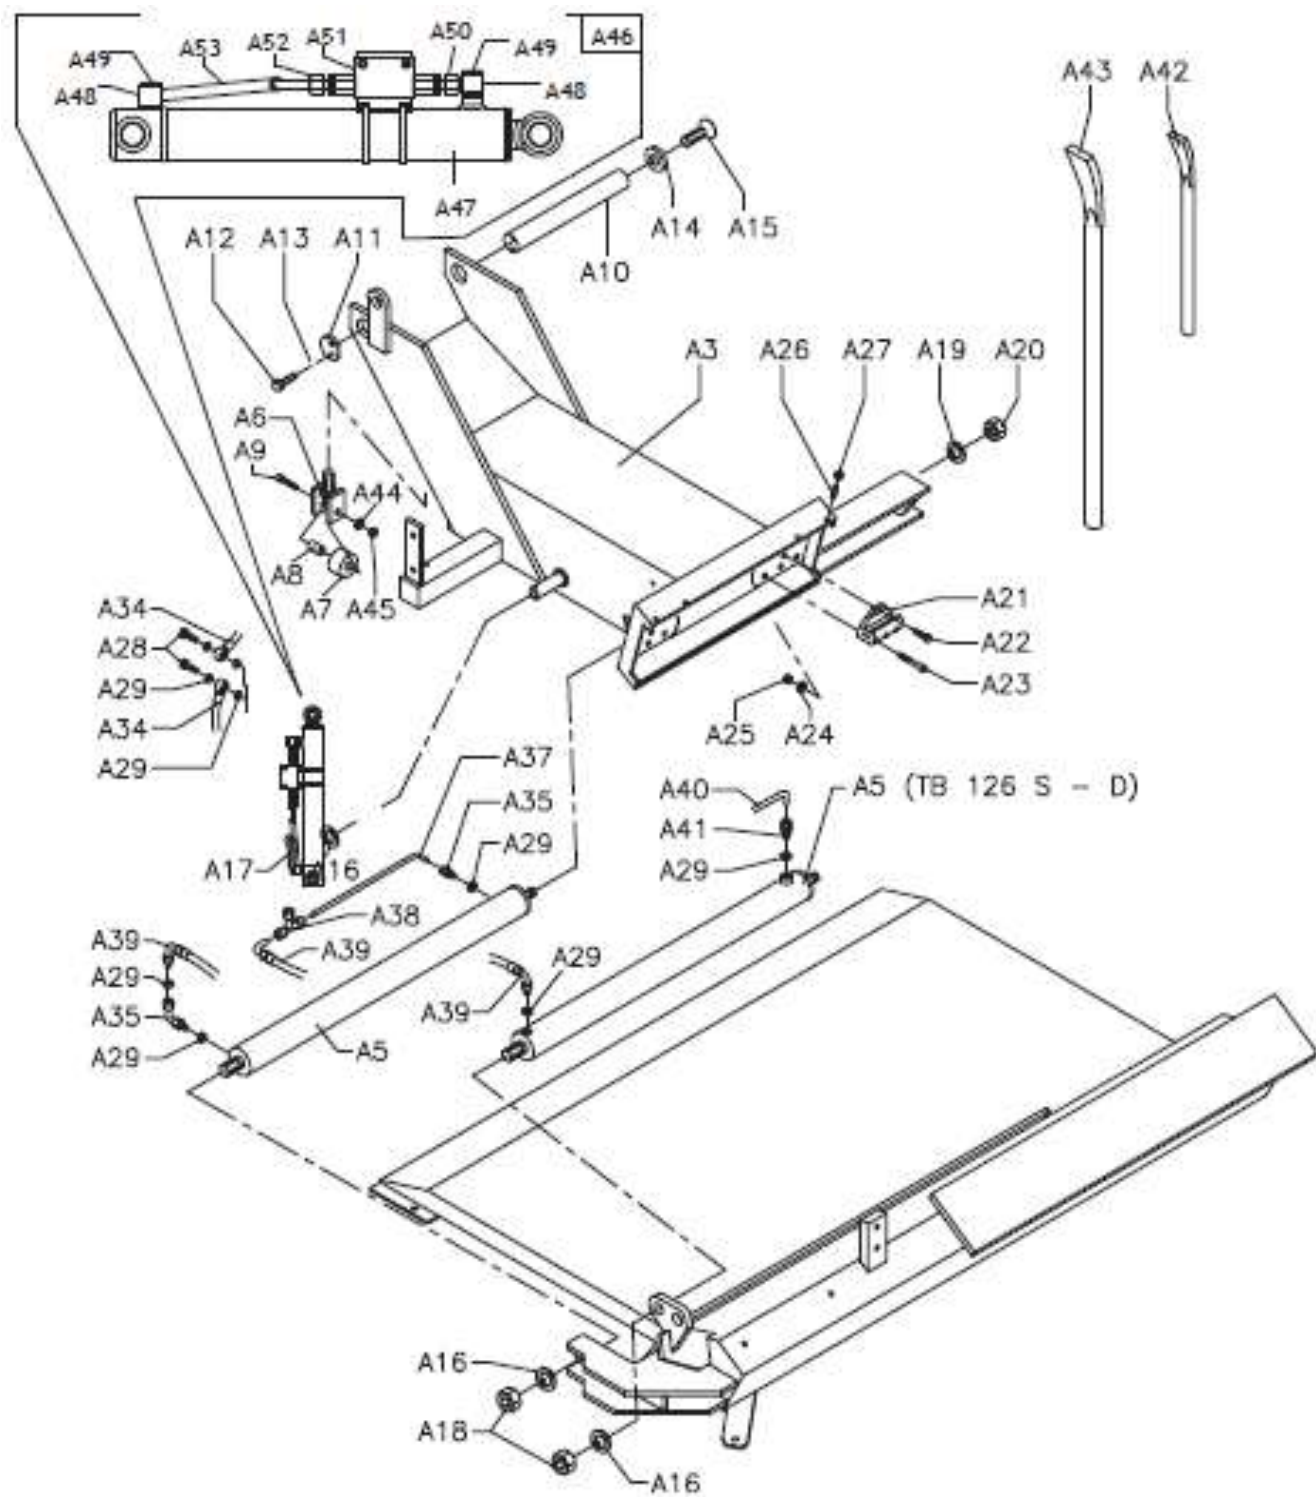

TB 126 S スペアパーツリスト

2014.08

図番号	パーツ名	サイズ	パーツ番号
A3	ブームキャリア		36022397
A5	スライドシリンダ		32021979
A6	ローラー受け		36022631
A7	ローラー		35022635
A8	ブッシング		33022634
A9	ボルト	M12X50	2-02648
A10	ピン		33022649
A11	回り止めワッシャー		36020164
A12	ボルト	M8X20	2-02047
A13	ワッシャー	M8	2-00212
A14	ワッシャー		33020826
A15	ボルト	M20X40	2-80001
A16	平ワッシャー	M24	2-01248
A17	割りピン	D4X40	2-00654
A18	ロックナット	M24	2-02316
A19	平ワッシャー	M16	2-01045
A20	ロックナット	M16	2-01163
A21	スライディングブロック		25436063
A22	ボルト	M10X40	2-80050
A23	ボルト	M10X70	80108079
A24	平ワッシャー	M10	2-00213
A25	ロックナット	M10	2-01019
A26	スタッドボルト	M12X16	80162056
A27	ナット	M12	2-91640
A28	油圧ボルト		86200005
A29	ガスケット		86500020
A34	ホース		35022061
A37	油圧ホース		36022063
A38	油圧ユニオン		86200106
A39	ホース		35022051
A40	油圧ホース		36022062
A41	油圧ユニオン		86200038
A42	レバー(短)		87190500
A43	レバー(長)		36022088
A44	ワッシャー	D12	2-00214
A45	ナット	M12	2-80002

A46	ブームシリンダ Assy		5-300899
A47	シリンダボデー		32021993
A48	コネクタ		86200121
A49	コネクタ		86200005
A50	コネクタ		86200148
A51	バルブ		86990058
A52	コネクタ		33016158
			33014110
A53	ホース		4-330275

図番号	パーツ名	サイズ	パーツ番号
B1	ビードブレイカーベース		36022460
B2	スライディングブロック		25436063
B3	ボルト	M10X70	80108079
B4	ボルト	M10X40	2-80050
B5	平ワッシャー	M10	2-00213
B6	ロックナット	M10	2-01019
B7	スタッドボルト	M12X16	80162056
B8	ナット	M12	2-91640
B9	ビードブレイカーアームシリンダ		32021988
B10	ピン		33022678
B11	スナップリング	D12	2-00025
B12	スプリングコンテナ		36022673
B13	スペーサ		33022677
B14	スプリング		33008474
B15	タイロッド		33022676
B16	平ワッシャー		2-00212
B17	ロックナット	M8	2-01020
B18	平ワッシャー		2-02710
B19	平ワッシャー		2-00214
B20	ナット	M12	2-91639
B21	ビードブレイカーアームフック		36022625
B22	ロックナット	M12	2-01021
B23	ガasket		86500020
B24	ホース		35022606
B25	油圧ボルト		86200005
B26	レースウェイカバー		36022481
B27	レースウェイ		36022477