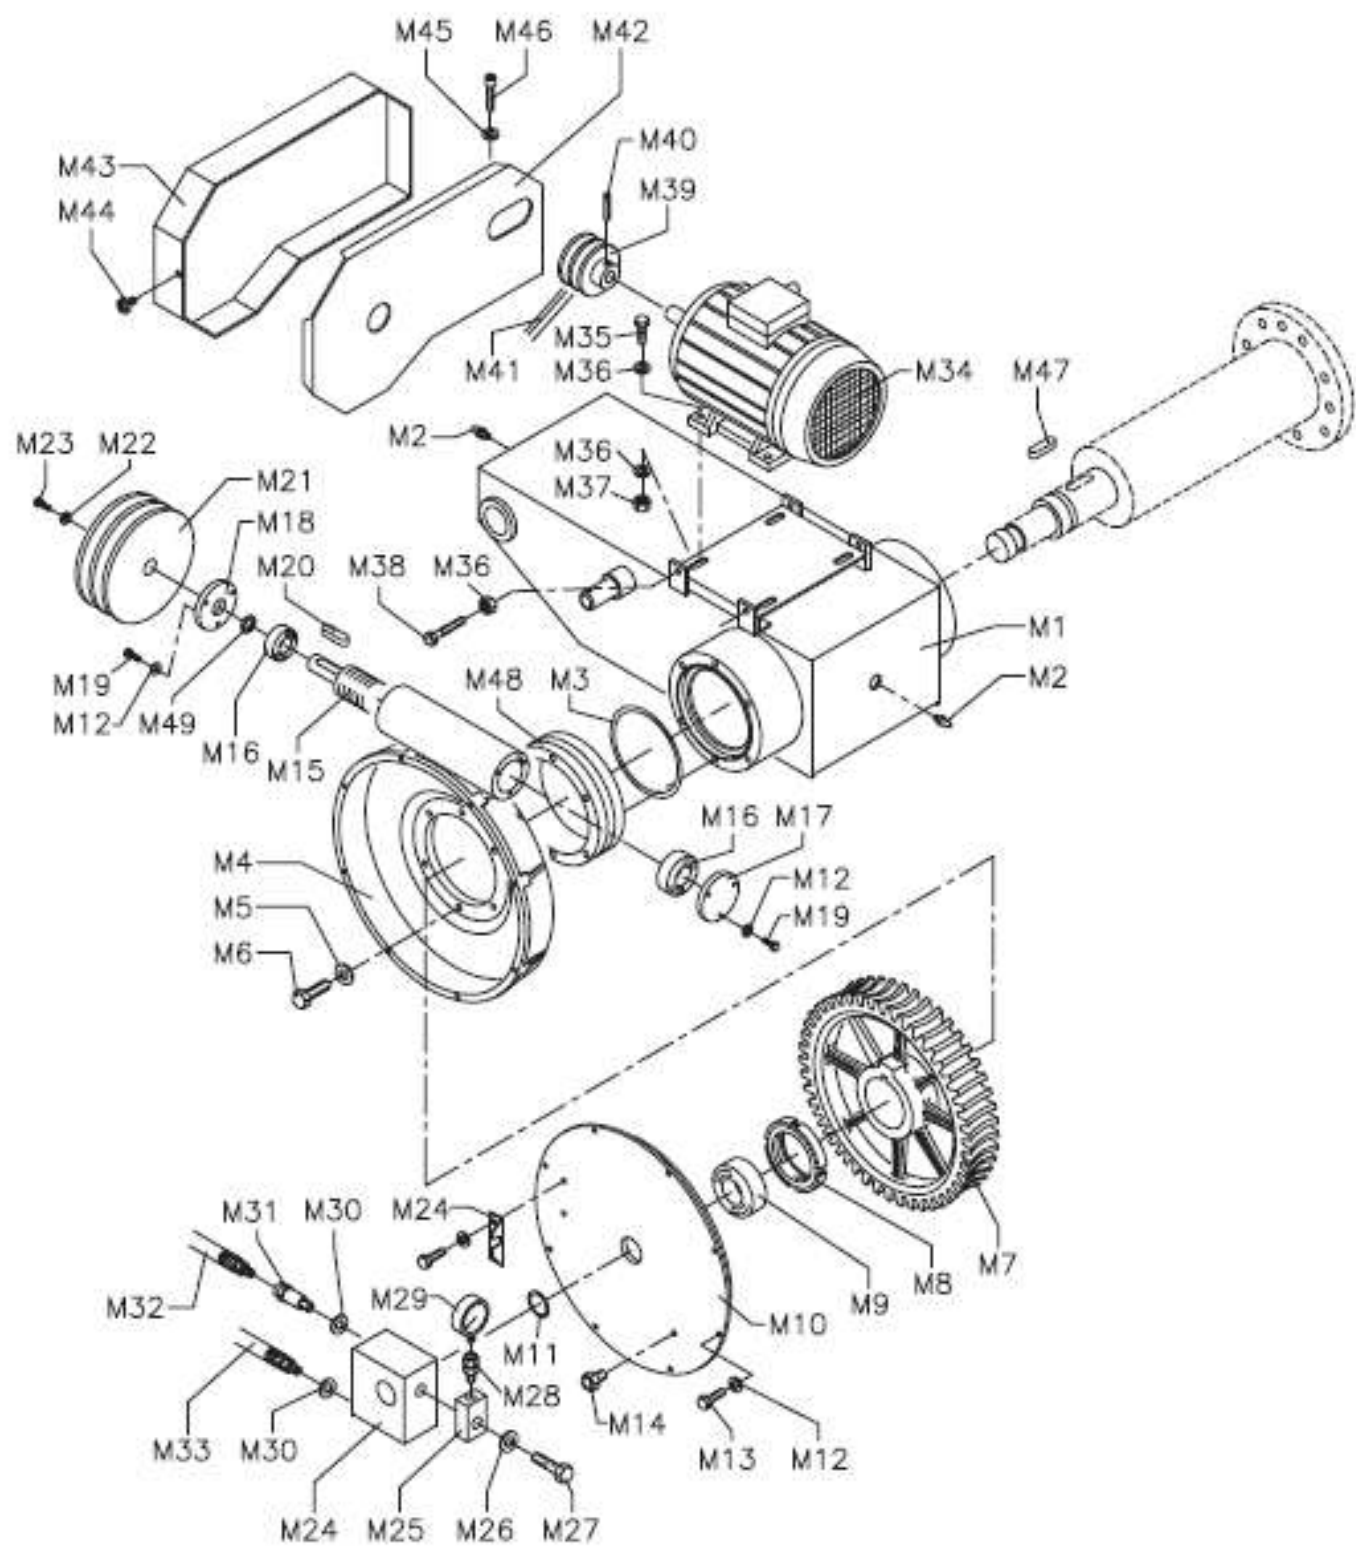

TB 126 S スペアパーツリスト

2014.08

図番号	パーツ名	サイズ	パーツ番号
A3	ブームキャリア		36022397
A5	スライドシリンダ		32021979
A6	ローラー受け		36022631
A7	ローラー		35022635
A8	ブッシング		33022634
A9	ボルト	M12X50	2-02648
A10	ピン		33022649
A11	回り止めワッシャー		36020164
A12	ボルト	M8X20	2-02047
A13	ワッシャー	M8	2-00212
A14	ワッシャー		33020826
A15	ボルト	M20X40	2-80001
A16	平ワッシャー	M24	2-01248
A17	割りピン	D4X40	2-00654
A18	ロックナット	M24	2-02316
A19	平ワッシャー	M16	2-01045
A20	ロックナット	M16	2-01163
A21	スライディングブロック		25436063
A22	ボルト	M10X40	2-80050
A23	ボルト	M10X70	80108079
A24	平ワッシャー	M10	2-00213
A25	ロックナット	M10	2-01019
A26	スタッドボルト	M12X16	80162056
A27	ナット	M12	2-91640
A28	油圧ボルト		86200005
A29	ガスケット		86500020
A34	ホース		35022061
A37	油圧ホース		36022063
A38	油圧ユニオン		86200106
A39	ホース		35022051
A40	油圧ホース		36022062
A41	油圧ユニオン		86200038
A42	レバー(短)		87190500
A43	レバー(長)		36022088
A44	ワッシャー	D12	2-00214
A45	ナット	M12	2-80002

図番号	パーツ名	サイズ	パーツ番号
I1	シリンダ (アウター)		36022147
I2	ピストン		33022273
I3	ガスケット		86500079
I4	Oリング		85602043
I5	Oリング		85603100
I6	シリンダヘッド		33021996
I7	ガスケット		86500085
I8	ガスケット		85500006
I9	シリンダロッド		36022149
I10	ツール回転シリンダ Assy		32022146
I11	シリンダシールキット		86522146

TB 126 S

TB 126 D

TB 126 N

図番号	パーツ名	サイズ	パーツ番号
L1	コントロールアーム		36020980
L2	ボルト		2-02332
L3	ワッシャー		2-00213
L4	ナット		2-01019
L5	コントロールアーム (水平軸)		36008837
L6	グリスニップル		81800800
L7	スクリュー		80108069
L8	緊急停止スイッチボタン		84400058
L9	スクリュー		2-02675
L10	プロテクタ		35022371
L11	ナット		2-01021
L12	ワッシャー	D12	2-71545
L13	ピン		81450860
L14	コントロールアーム2 (水平軸)		36008838
L15	コントロールアーム ハンドル		36020128
L16	スクリュー		2-02378
L17	ワッシャー	D6	81200006
L18	ワッシャー	D6	81010006
L19	ナット	M6	2-00127
L20	スクリュー		2-80013
L21	ワッシャー	D4	2-00209
L22	ナット		2-01018
L23	四方向スイッチ		84600001
L24	押ボタンスイッチ		84400009
L25	二方向スイッチ		84600002
L26	コントローラサポート		34011994