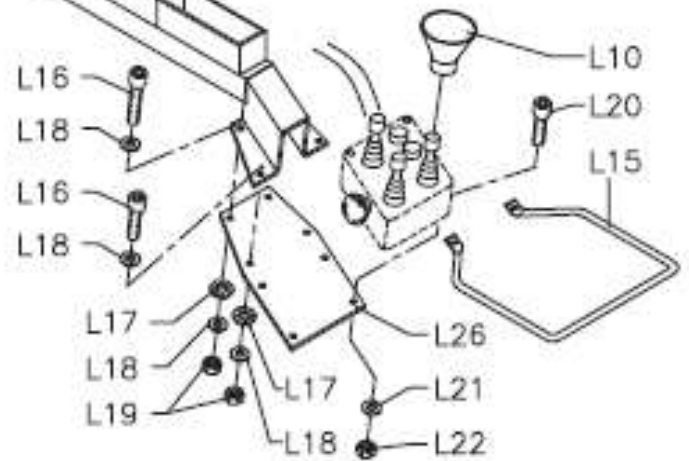

図番号	パーツ名	サイズ	パーツ番号
I1	シリンダ (アウター)		36022147
I2	ピストン		33022273
I3	ガスケット		86500079
I4	Oリング		85602043
I5	Oリング		85603100
I6	シリンダヘッド		33021996
I7	ガスケット		86500085
I8	ガスケット		85500006
I9	シリンダロッド		36022149
I10	ツール回転シリンダ Assy		32022146
I11	シリンダシールキット		86522146

TB 126 S

TB 126 D

TB 126 N

図番号	パーツ名	サイズ	パーツ番号
L1	コントロールアーム		36020980
L2	ボルト		2-02332
L3	ワッシャー		2-00213
L4	ナット		2-01019
L5	コントロールアーム (水平軸)		36008837
L6	グリスニップル		81800800
L7	スクリュー		80108069
L8	緊急停止スイッチボタン		84400058
L9	スクリュー		2-02675
L10	プロテクタ		35022371
L11	ナット		2-01021
L12	ワッシャー	D12	2-71545
L13	ピン		81450860
L14	コントロールアーム2 (水平軸)		36008838
L15	コントロールアーム ハンドル		36020128
L16	スクリュー		2-02378
L17	ワッシャー	D6	81200006
L18	ワッシャー	D6	81010006
L19	ナット	M6	2-00127
L20	スクリュー		2-80013
L21	ワッシャー	D4	2-00209
L22	ナット		2-01018
L23	四方向スイッチ		84600001
L24	押ボタンスイッチ		84400009
L25	二方向スイッチ		84600002
L26	コントローラサポート		34011994