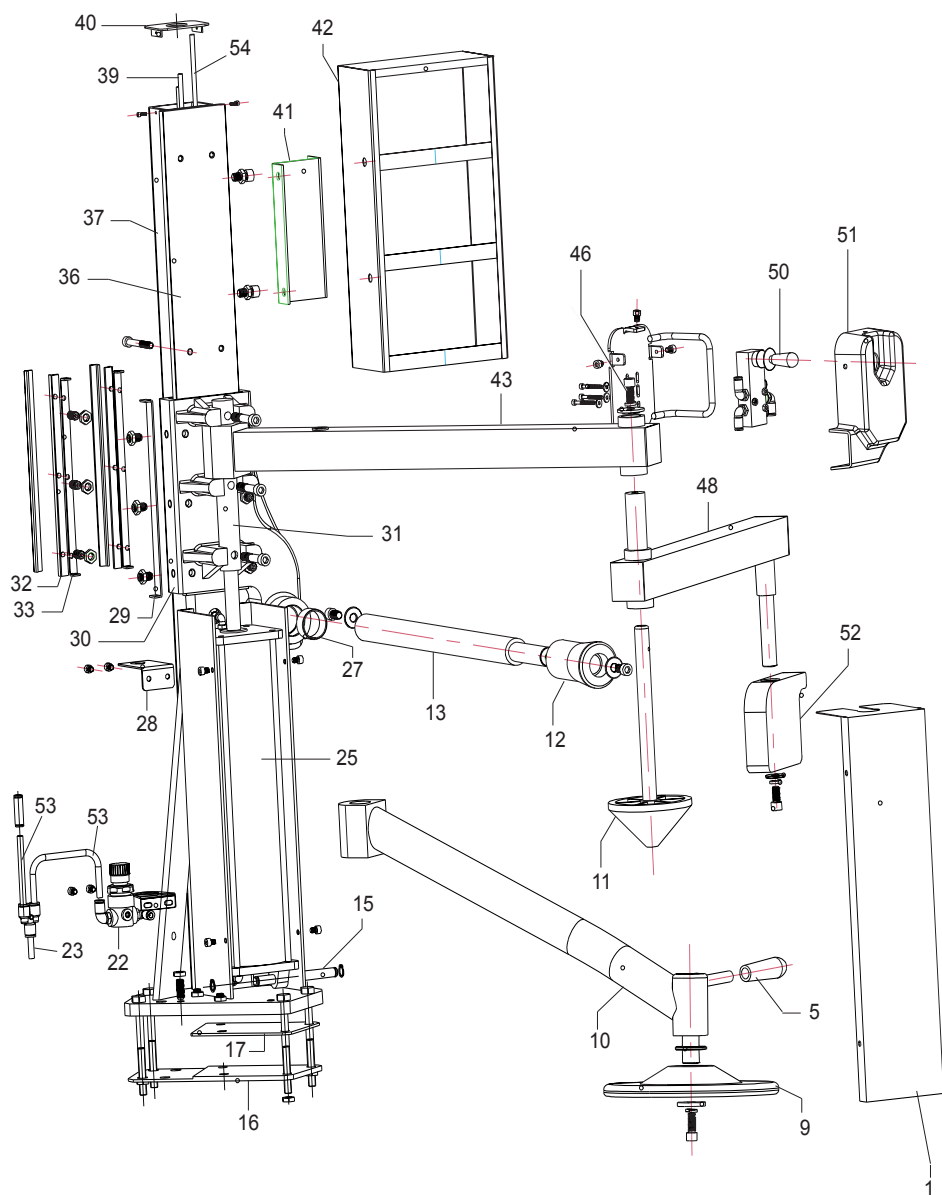

Pezzi di ricambio
Spare parts
Rechange
Ersatzteillisten
Repuestos

HELPER 4FD		TAB.A	11 / 11
------------	--	-------	---------

1	4-114895	CARTER CILINDRO	COVER CYLINDER
5	425219	VOLANTINO	KNOB
9	4-114928	DISCO	TRAY
10	4-114913	BRACCIO	ARM
11	5-104737	CONO CPL.	CONE ASSEMBLY
12	4-114927	RULLO	ROLL
13	4-114919	BARRA	BAR
15	4-114901	PERNO	PIN
16	4-114897	PIASTRA	PLATE
17	4-114884	PIASTRA	PLATE
22	5-104736	REGOLATORE DI PRESSIONE	PRESSURE REGULATOR
23	3093988	TUBO	HOSE
25	5-104725	CILINDRO	CYLINDER
27	4218738	BOCCOLA	BUSH
29	4-114907	PELLICOLA	PELLICLE
30	4-114883	PATTINO	SLIDING
31	4-114885	ALBERO	SHAFT
32	4-114902	TAMPONE	PAD
33	4-114903	PELLICOLA	PELLICLE
36	4-114882	PIASTRA DI SCORRIMENTO	SLIDING
37	4-114881	TELAIO	WELDED FRAME
39	4-115227	TUBO	HOSE
40	4-114886	COPERCHIO	COVER
41	4-114891	SUPPORTO	SUPPORT
42	4-114898	SCATOLA	BOX
43	4-114908	BRACCIO SUPERIORE	TOP ARM
46	4-114978	RONDELLA	WASHER
48	4-114911	BRACCIO	MID ARM
50	5-101552	VALVOLA	VALVE
51	4-113163	COPERCHIO IN PLASTICA	PLASTIC COVER
52	4-114951	UTENSILE	TOOL
53	321200	TUBO	HOSE
54	358385	TUBO	HOSE