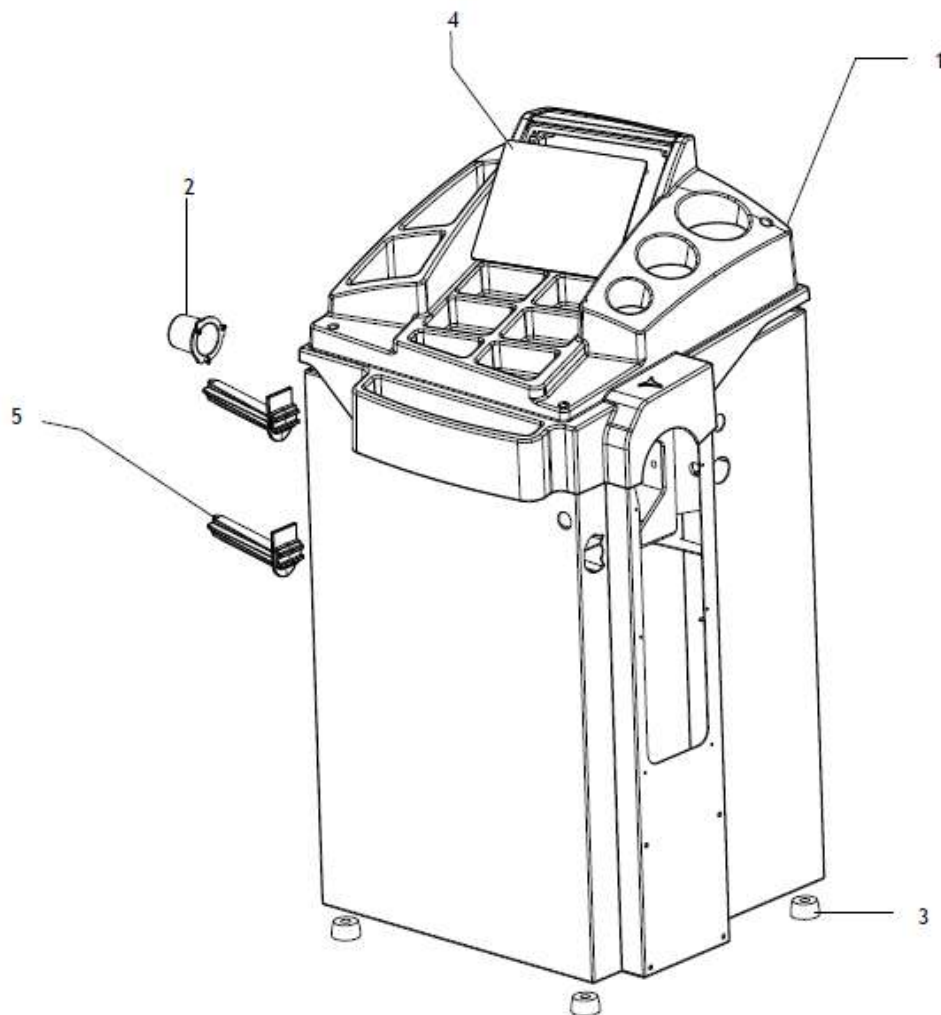

MT3200 スペアパーツリスト

	パーツナンバー	パーツ名称
1	4-108650/34	ウエイトトレイ
2	4-108675	カバー
3	460029	ゴムクッション
4	4-108647	キーボード
5	438319	サポート

	パーツナンバー	パーツ名称
101	5-101514	スレッドシャフト
102	4-101740	リング
103	4-104590	ディスク
104	4-104588	スプリング
105	4-104589	ディスク
106	5-103258	メインシャフト、フランジASSY
108	4-104652	スプリング
109	4-104650	ブッシング
110	5-102161	ディスク
111	5-101447	エンコーダー
112	5-103533	ピックアップセンサー
115	5-103200	モーター(AC230V)+プーリー
115	5-103201	モーター(AC115V)+プーリー
116	4-104598	モーターブラケット
117	3-03052	ベルト

	パーツナンバー	パーツ名称
9300	5-100965	ディスタンスASSY
201	4-108592	サポート
204	4-108611	スプリング
205	4-108594	ブッシング
301	5-103203	ディスタンスバー
302	5-103204	エンコーダーボード
303	5-103205	ボード
304	4-108799	サポート + エンコーダー
305	4-108612	スプリング

	パーツナンバー	パーツ名称
401	4-108607	ターミナル
402	4-108606	ディスタンスレバー
403	450073	リング

	パーツナンバー	パーツ名称
501	4-105459/34	シールド
502	433637	ブッシング
510	4-109117	スプリング
511	4-109005	リミットスイッチ
513	383372	プレート
514	5-102922	シールドバー