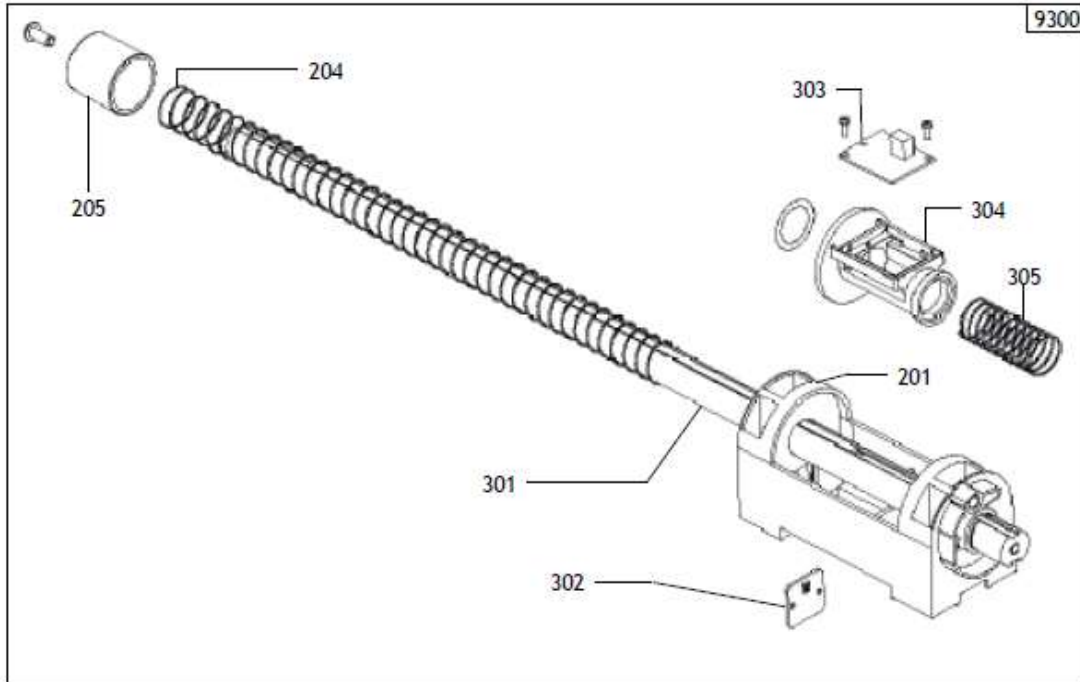

MT3200 スペアパーツリスト

	パーツナンバー	パーツ名称
1	4-108650/34	ウエイトトレイ
2	4-108675	カバー
3	460029	ゴムクッション
4	4-108647	キーボード
5	438319	サポート

	パーツナンバー	パーツ名称
101	5-101514	スレッドシャフト
102	4-101740	リング
103	4-104590	ディスク
104	4-104588	スプリング
105	4-104589	ディスク
106	5-103258	メインシャフト、フランジASSY
108	4-104652	スプリング
109	4-104650	ブッシング
110	5-102161	ディスク
111	5-101447	エンコーダー
112	5-103533	ピックアップセンサー
115	5-103200	モーター(AC230V)+プーリー
115	5-103201	モーター(AC115V)+プーリー
116	4-104598	モーターブラケット
117	3-03052	ベルト

	パーツナンバー	パーツ名称
9300	5-100965	ディスタンスASSY
201	4-108592	サポート
204	4-108611	スプリング
205	4-108594	ブッシング
301	5-103203	ディスタンスバー
302	5-103204	エンコーダーボード
303	5-103205	ボード
304	4-108799	サポート + エンコーダー
305	4-108612	スプリング

	パーツナンバー	パーツ名称
401	4-108607	ターミナル
402	4-108606	ディスタンスレバー
403	450073	リング

	パーツナンバー	パーツ名称
501	4-105459/34	シールド
502	433637	ブッシング
510	4-109117	スプリング
511	4-109005	リミットスイッチ
513	383372	プレート
514	5-102922	シールドバー