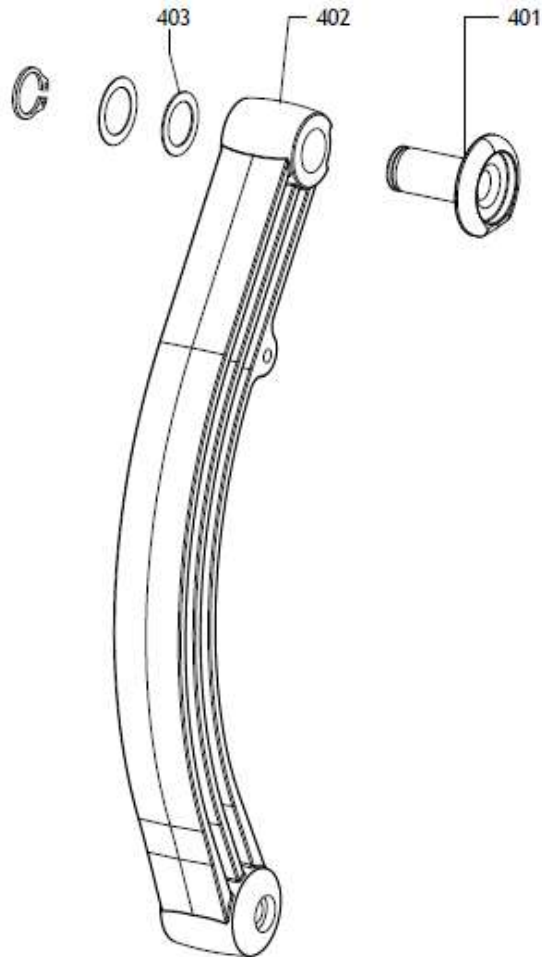

MT3200 スペアパーツリスト

	パーツナンバー	パーツ名称
1	4-108650/34	ウエイトトレイ
2	4-108675	カバー
3	460029	ゴムクッション
4	4-108647	キーボード
5	438319	サポート

	パーツナンバー	パーツ名称
101	5-101514	スレッドシャフト
102	4-101740	リング
103	4-104590	ディスク
104	4-104588	スプリング
105	4-104589	ディスク
106	5-103258	メインシャフト、フランジASSY
108	4-104652	スプリング
109	4-104650	ブッシング
110	5-102161	ディスク
111	5-101447	エンコーダー
112	5-103533	ピックアップセンサー
115	5-103200	モーター(AC230V)+プーリー
115	5-103201	モーター(AC115V)+プーリー
116	4-104598	モーターブラケット
117	3-03052	ベルト

	パーツナンバー	パーツ名称
9300	5-100965	ディスタンスASSY
201	4-108592	サポート
204	4-108611	スプリング
205	4-108594	ブッシング
301	5-103203	ディスタンスバー
302	5-103204	エンコーダーボード
303	5-103205	ボード
304	4-108799	サポート + エンコーダー
305	4-108612	スプリング

	パーツナンバー	パーツ名称
401	4-108607	ターミナル
402	4-108606	ディスタンスレバー
403	450073	リング

	パーツナンバー	パーツ名称
501	4-105459/34	シールド
502	433637	ブッシング
510	4-109117	スプリング
511	4-109005	リミットスイッチ
513	383372	プレート
514	5-102922	シールドバー