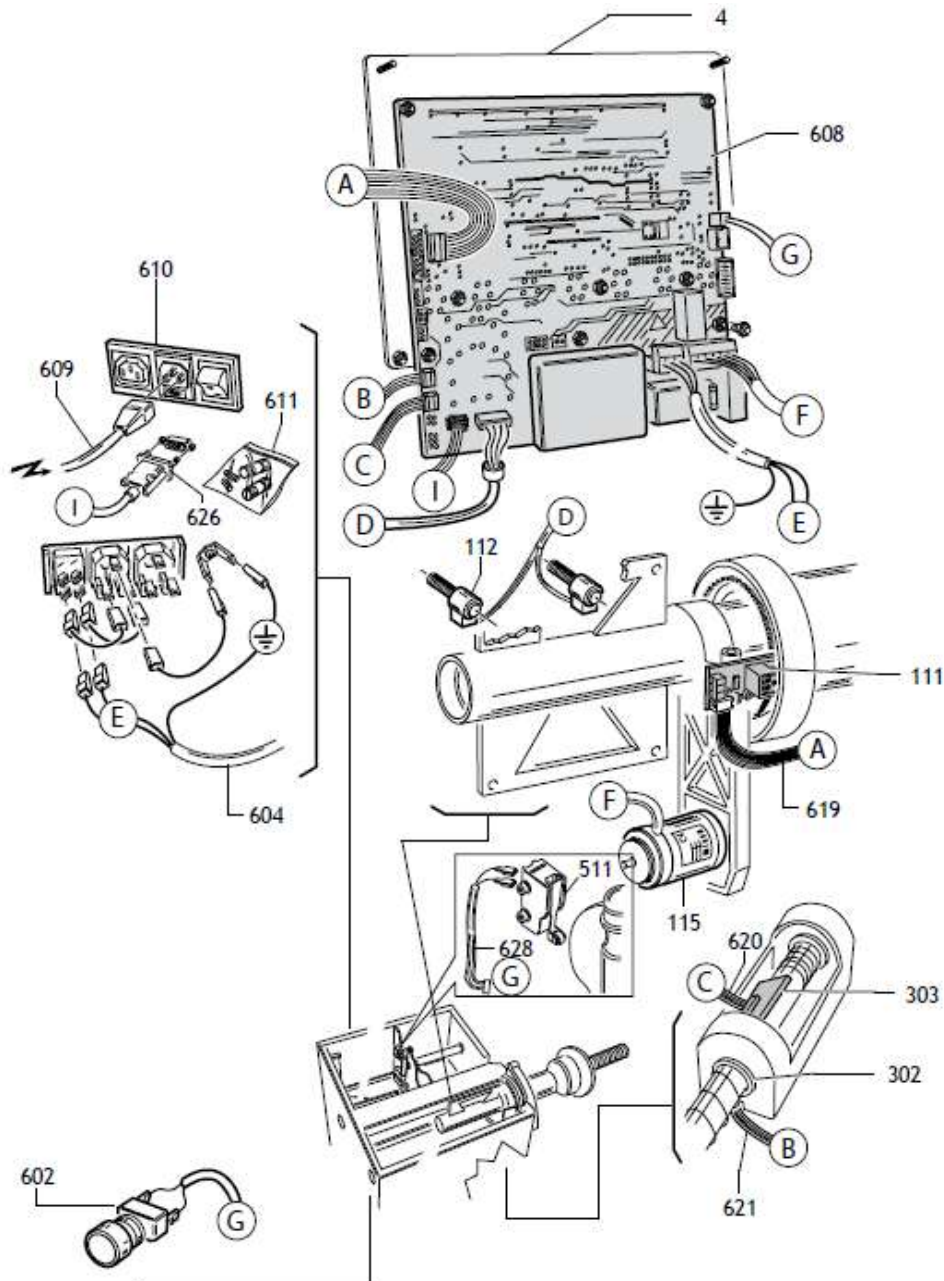

MT3200 スペアパーツリスト

	パーツナンバー	パーツ名称
1	4-108650/34	ウエイトトレイ
2	4-108675	カバー
3	460029	ゴムクッション
4	4-108647	キーボード
5	438319	サポート

	パーツナンバー	パーツ名称
101	5-101514	スレッドシャフト
102	4-101740	リング
103	4-104590	ディスク
104	4-104588	スプリング
105	4-104589	ディスク
106	5-103258	メインシャフト、フランジASSY
108	4-104652	スプリング
109	4-104650	ブッシング
110	5-102161	ディスク
111	5-101447	エンコーダー
112	5-103533	ピックアップセンサー
115	5-103200	モーター(AC230V)+プーリー
115	5-103201	モーター(AC115V)+プーリー
116	4-104598	モーターブラケット
117	3-03052	ベルト

	パーツナンバー	パーツ名称
9300	5-100965	ディスタンスASSY
201	4-108592	サポート
204	4-108611	スプリング
205	4-108594	ブッシング
301	5-103203	ディスタンスバー
302	5-103204	エンコーダーボード
303	5-103205	ボード
304	4-108799	サポート + エンコーダー
305	4-108612	スプリング

	パーツナンバー	パーツ名称
401	4-108607	ターミナル
402	4-108606	ディスタンスレバー
403	450073	リング

	パーツナンバー	パーツ名称
501	4-105459/34	シールド
502	433637	ブッシング
510	4-109117	スプリング
511	4-109005	リミットスイッチ
513	383372	プレート
514	5-102922	シールドバー

MT3200

TAV. G1 - 07/12

	パーツナンバー	パーツ名称
4	4-108647	キーボード
111	5-101447	エンコーダー
112	5-103533	ピックアップセンサー + ケーブル
115	5-103200	モーター + プーリー
115	5-103201	モーター + プーリー
302	5-103204	エンコーダーボード
303	5-103205	マグネットボード
511	4-109005	リミットスイッチ
602	256213	安全スイッチ
604	4-108093	ケーブル
608	5-103206	メインボード + スイッチ
609	3-01943	ケーブル
609	4-107853	ケーブル
610	3-01941	電源スイッチ
611	5-102043	ヒューズキット(8AT)
619	449319	フラットケーブル(8VIE L.1100)
620	4-109588	フラットケーブル(6VIE L.1100)
621	4-109587	フラットケーブル(4VIE L.900)
626	453698	フラットケーブル(3P VASCHET)
628	4-109501	ケーブル