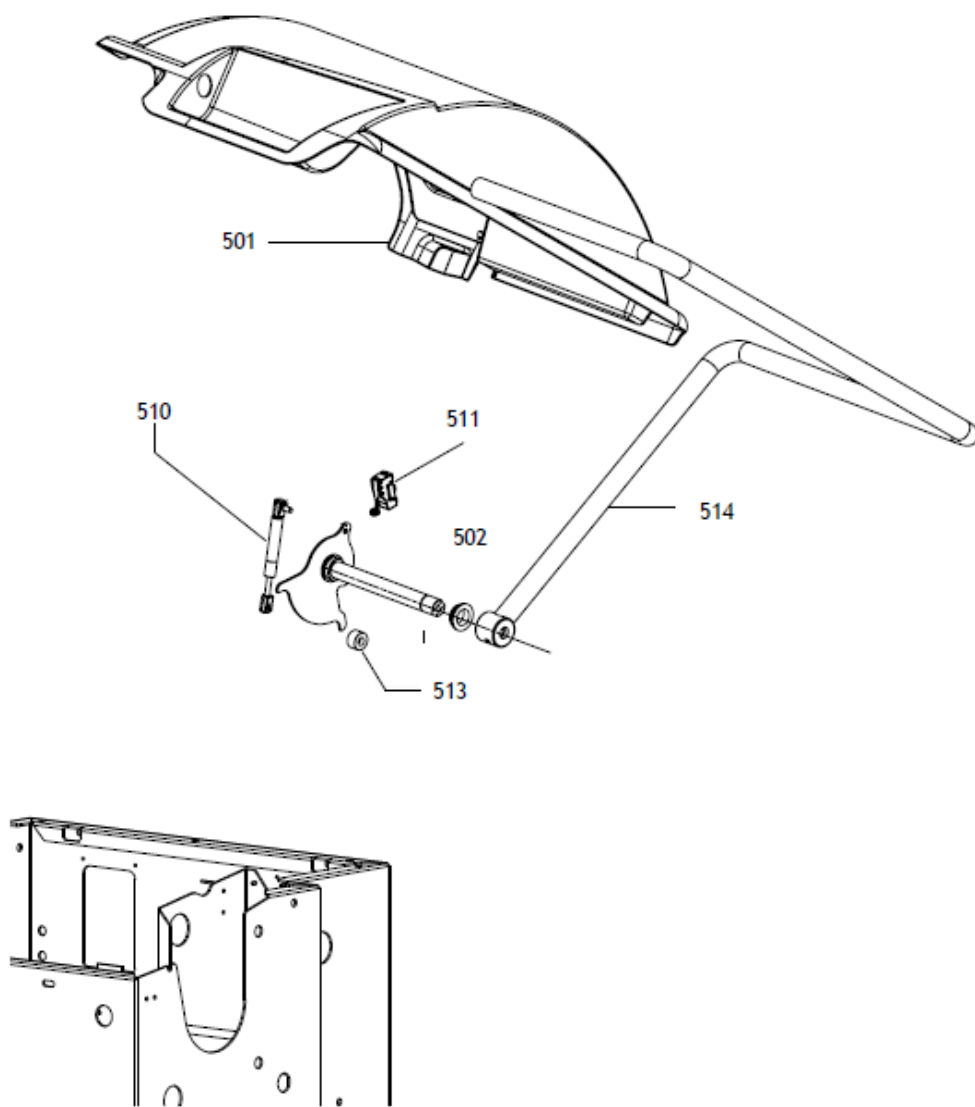

MT3200 スペアパーツリスト

	パーツナンバー	パーツ名称
1	4-108650/34	ウエイトトレイ
2	4-108675	カバー
3	460029	ゴムクッション
4	4-108647	キーボード
5	438319	サポート

	パーツナンバー	パーツ名称
101	5-101514	スレッドシャフト
102	4-101740	リング
103	4-104590	ディスク
104	4-104588	スプリング
105	4-104589	ディスク
106	5-103258	メインシャフト、フランジASSY
108	4-104652	スプリング
109	4-104650	ブッシング
110	5-102161	ディスク
111	5-101447	エンコーダー
112	5-103533	ピックアップセンサー
115	5-103200	モーター(AC230V)+プーリー
115	5-103201	モーター(AC115V)+プーリー
116	4-104598	モーターブラケット
117	3-03052	ベルト

	パーツナンバー	パーツ名称
9300	5-100965	ディスタンスASSY
201	4-108592	サポート
204	4-108611	スプリング
205	4-108594	ブッシング
301	5-103203	ディスタンスバー
302	5-103204	エンコーダーボード
303	5-103205	ボード
304	4-108799	サポート + エンコーダー
305	4-108612	スプリング

	パーツナンバー	パーツ名称
401	4-108607	ターミナル
402	4-108606	ディスタンスレバー
403	450073	リング

	パーツナンバー	パーツ名称
501	4-105459/34	シールド
502	433637	ブッシング
510	4-109117	スプリング
511	4-109005	リミットスイッチ
513	383372	プレート
514	5-102922	シールドバー