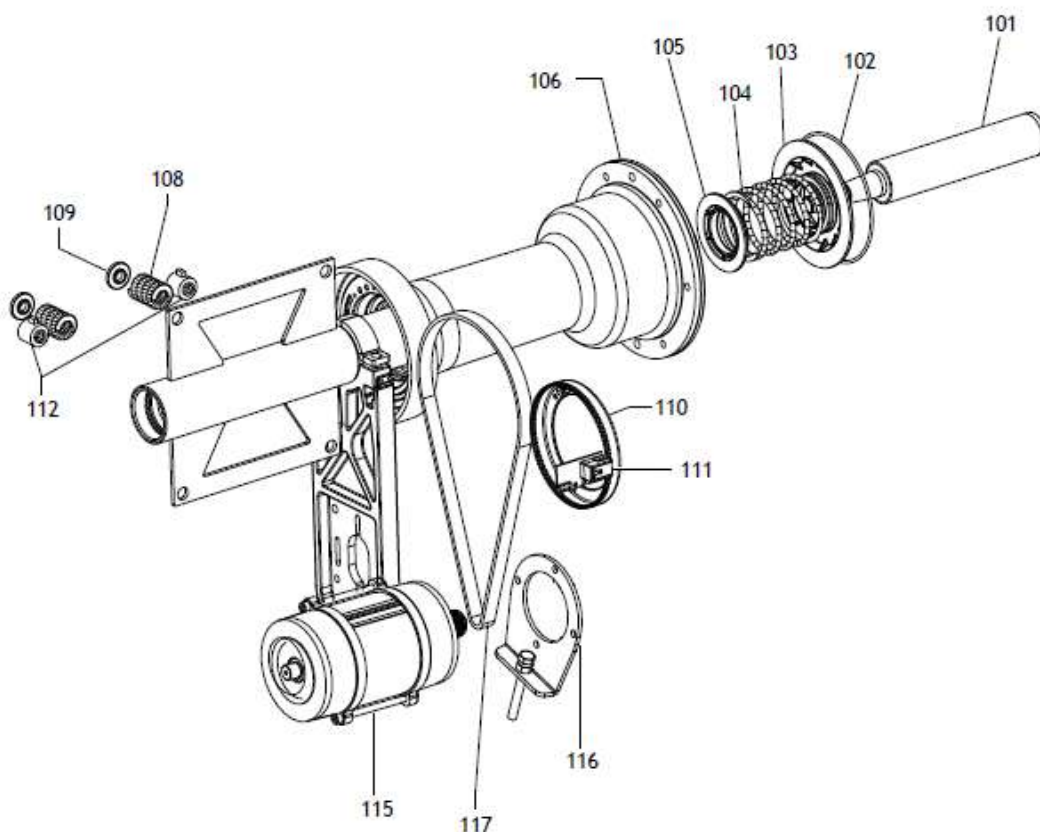

MT3200 スペアパーツリスト

	パーツナンバー	パーツ名称
1	4-108650/34	ウエイトトレイ
2	4-108675	カバー
3	460029	ゴムクッション
4	4-108647	キーボード
5	438319	サポート

	パーツナンバー	パーツ名称
101	5-101514	スレッドシャフト
102	4-101740	リング
103	4-104590	ディスク
104	4-104588	スプリング
105	4-104589	ディスク
106	5-103258	メインシャフト、フランジASSY
108	4-104652	スプリング
109	4-104650	ブッシング
110	5-102161	ディスク
111	5-101447	エンコーダー
112	5-103533	ピックアップセンサー
115	5-103200	モーター(AC230V)+プーリー
115	5-103201	モーター(AC115V)+プーリー
116	4-104598	モーターブラケット
117	3-03052	ベルト

	パーツナンバー	パーツ名称
9300	5-100965	ディスタンスASSY
201	4-108592	サポート
204	4-108611	スプリング
205	4-108594	ブッシング
301	5-103203	ディスタンスバー
302	5-103204	エンコーダーボード
303	5-103205	ボード
304	4-108799	サポート + エンコーダー
305	4-108612	スプリング

	パーツナンバー	パーツ名称
401	4-108607	ターミナル
402	4-108606	ディスタンスレバー
403	450073	リング

	パーツナンバー	パーツ名称
501	4-105459/34	シールド
502	433637	ブッシング
510	4-109117	スプリング
511	4-109005	リミットスイッチ
513	383372	プレート
514	5-102922	シールドバー