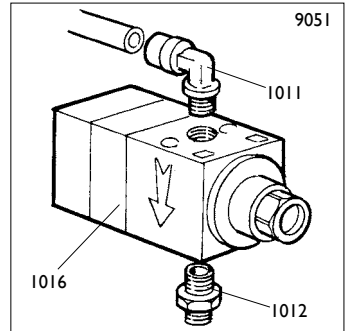

9050	5-100696	SCATOLA - BAR PSI	BOX - BAR PSI
9050	5-105062	SCATOLA - BAR	BOX - BAR
1004	3-00490	MANOM. BAR-PSI	PRESSURE GAUGE BAR-PSI
1004	3-00486	MANOM. BAR	PRESSURE GAUGE BAR
1005	329245	TUBO	PIPE
1006	352586	BLOCCHETTO	BLOCK
1007	3-00007	RACCORDO	FITTING
1009	354410	TUBO	PIPE
1010	235463	VALVOLA	VALVE
1013	4-102371	SCATOLA MANOMETRO	BOX
1014	353537	SUPPORTO MANOMETRO	SUPPORT
1015	3-00460	RACCORDO	CONNECTOR
9051	252558	VALVOLA	VALVE
1011	3-00055	RACCORDO	CONNECTOR
1012	352557	RACCORDO	CONNECTOR
1016	3-00389	VALVOLA	VALVE