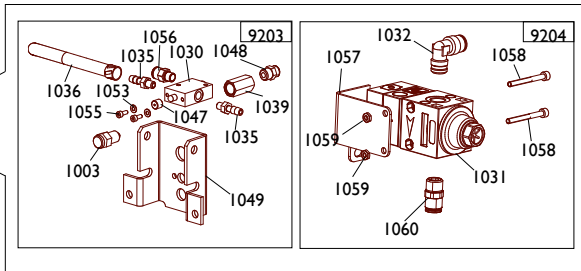

**FINO A 03-2013
UP TO 03-2013**

**IN PROD. DA 04-2013
SINCE 04-2013**