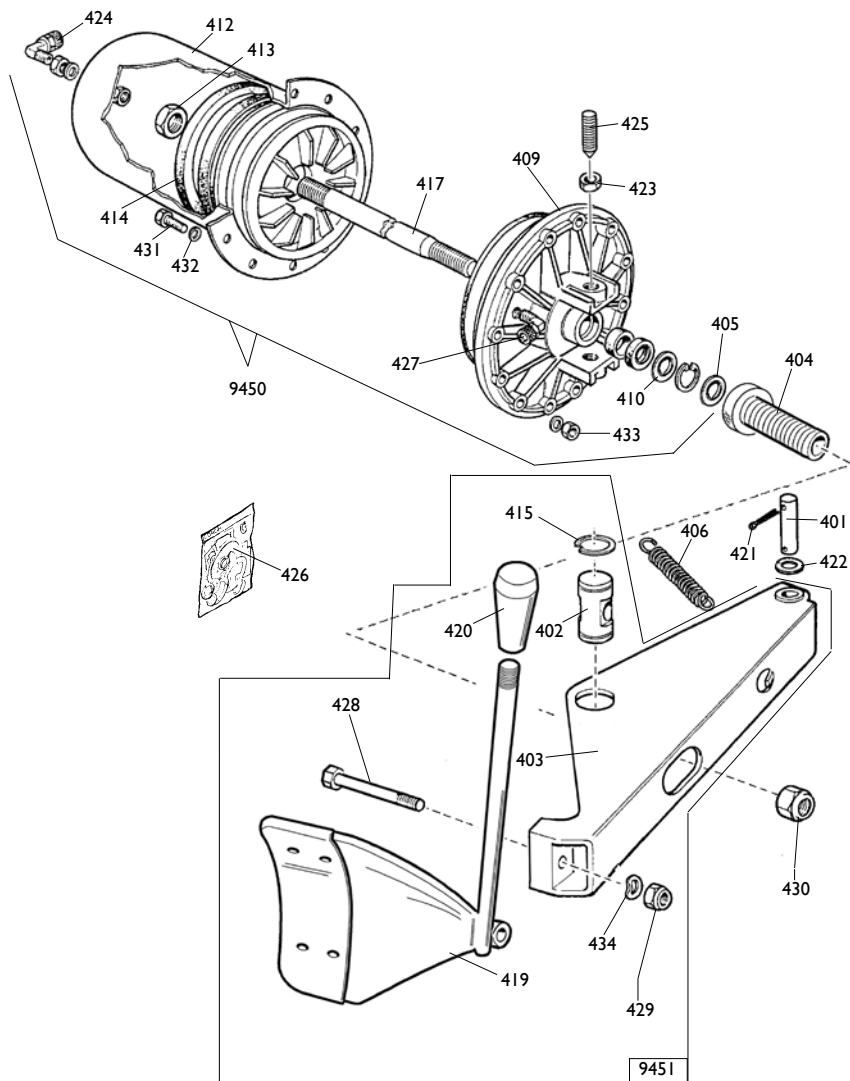

9350	233678	PEDALIERA	CONTROL PEDAL
9350	5-100714	PEDALIERA MOTOINVERTER	MOTOINV.CONTROL PEDAL
0301	3-00183	SILENZIATORE	SILENCER
0303	325019	BALESTRA	LEAF SPRING
0304	425020	CAMMA	CAM
0305	325018	CAVALLOTTO	U-BOLT
0306	425014	BIELLA	TRACE
0308	2-02247	RONDELLA	WASHER
0309	309358	RONDELLA	WASHER
0310	325005	PERNO	PIN
0311	410628	MOLLA	SPRING
0312	325031	PEDALE AUTOCENTRANTE	PEDAL
0313	325032	PEDALE STALLONATORE	PEDAL
0314	325050	DISTANZIALE	SPACER
0315	5-102714	PEDALE INVERTITORE	PEDAL
0316	425010	BIELLA	TRACE
0317	425027	LEVA	LEVER
0318	332495	CAVALLOTTO	U-BOLT
0319	5-102739	RUBINETTO DOPPIO	COCK
0322	4-109664	MOLLA	SPRING
0323	433675	REGOLATORE	REGULATOR
0324	524273	SUPPORTO	SUPPORT
0325	325030	PEDALE ALZAPALO	PEDAL
0326	452011	BOCCOLA	BUSHING
0327	317610	TUBO	PIPE
0328	383173	TAPPO	PLUG
0329	2-00211	RONDELLA D.6	WASHER
0330	257137	RUBINETTO SINGOLO	COCK
0332	2-00025	SEEGER D.12	SEEGER
0333	2-01979	DADO M6	NUT
0334	2-00366	VITE M6X40	SCREW
0335	2-01137	DADO M8	NUT
0336	2-00212	RONDELLA D.8	WASHER
0337	2-00411	VITE M6X50	SCREW
0338	2-00312	VITE M6X25	SCREW
0339	2-00155	DADO M6	NUT
0340	2-01272	VITE M2,9X9,5	SCREW