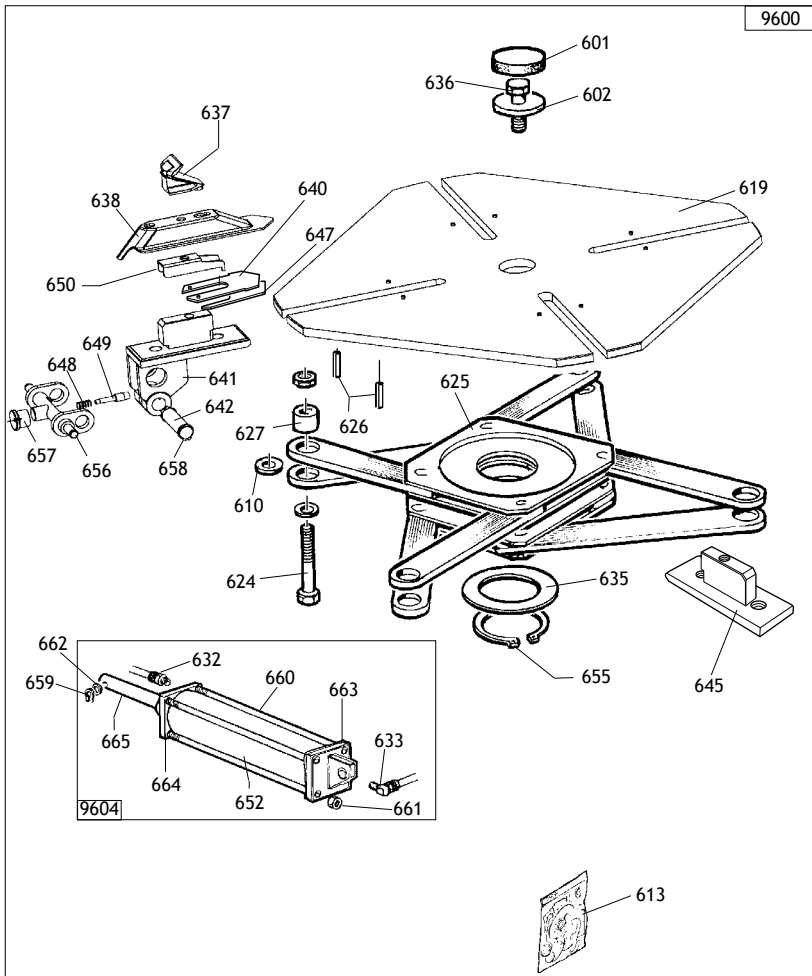

Solo AS946
AS946 Only

AS 946 - AS 946 TI

Riduttore

TAV. F - 02B/07

9550	5-102647	RIDUTTORE	GEAR BOX
0561	314344	PULEGGIA D.130	PULLEY
0506	228389	RACCORDO GIREVOLE NO TI	CONNECTOR
0507	2-01046	VITE M10X55	SCREW
0508	2-00213	RONDELLA D.10	WASHER