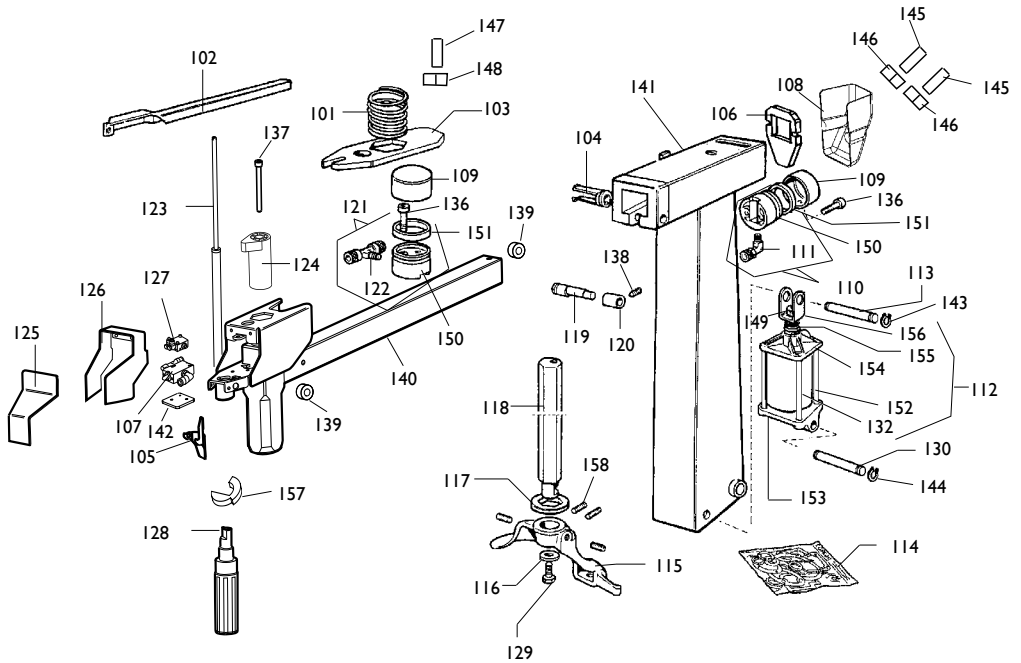

0101	463167	MOLLA	SPRING
0102	426763	GUIDA	GUIDE
0103	4-102002	PIASTRA	SLAB
0104	431061	BOCCOLA	BUSHING
0105	4-102342	PULSANTE	PUSH BUTTON
0106	4-102005	PIASTRA	SLAB
0107	5-100681	VALVOLA	VALVE
0108	4-102138	COPERCHIO	COVER
0109	326537	CILINDRO	CYLINDER
0110	239805	PISTONE	PISTON
0111	3-00106	RACCORDO	CONNECTOR
0112	5-100564	CILINDRO ALZAPALO	CYLINDER
0113	4-102370	PERNO SUPERIORE	PIN
0114	241484	KIT GUARNIZIONI	SEAL KIT
0115	5-104101	TORRETTA	HEAD
0116	350194	RONDELLA	WASHER
0117	428681	ANELLO	RING
0118	4-101998	BRACCIO	ARM
0119	4-102006	PERNO	PIN
0120	4-102007	RULLO	ROLLER
0121	239806	PISTONE	PISTON
0122	3-00119	RACCORDO	CONNECTOR
0123	32020007	CILINDRO	CYLINDER
0124	35020035	COPERCHIO	COVER
0125	35020003	CARTER	CARTER
0126	4-102234	CARTER	CARTER
0127	5-100682	VALVOLA	VALVE
0128	5-100901	MANIGLIA COMANDO	LOCKING HANDLE
0129	350197	VITE	SCREW
0130	344989	PERNO INF.	PIN
0132	4-101990	CAMICIA	LINER
0136	2-00314	VITE M6X40	SCREW
0137	2-80022	VITE M10X110	SCREW
0138	2-01907	VITE M8X14	SCREW
0139	383372	FERMO	POSITIONER
0140	4-101992	BRACCIO ORIZZONTALE	HORIZONTAL ARM
0141	4-101979	PALO	VERTICAL ARM
0142	4-102344	PIASTRA	PLATE
0143	2-00821	SEEGER D.8	SEEGER
0144	2-00047	COPIGLIA D.3X30	SPLIT PIN
0145	341386	VITE M12X50	SCREW
0146	2-00158	DADO M12	NUT
0147	2-01291	VITE M10	SCREW
0148	2-00157	DADO M10	NUT
0149	2-91640	DADO M12	NUT
0150	443077	PISTONE	PISTON
0151	443078	GUARNIZIONE	GASKET
0152	4-115983	TIRANTE	TIE ROD
0153	4-115956	FLANGIA POST.	FLANGE
0154	5-105114	FLANGIA ANT.	FLANGE
0155	4-115982	STELO	ROD
0156	4-115954	CAVALLOTTO	SUPPORT
0157	4-104241	FINECORSA MANIGLIA	STROKE-END
0158	2-71357	VITE M12X16	SCREW