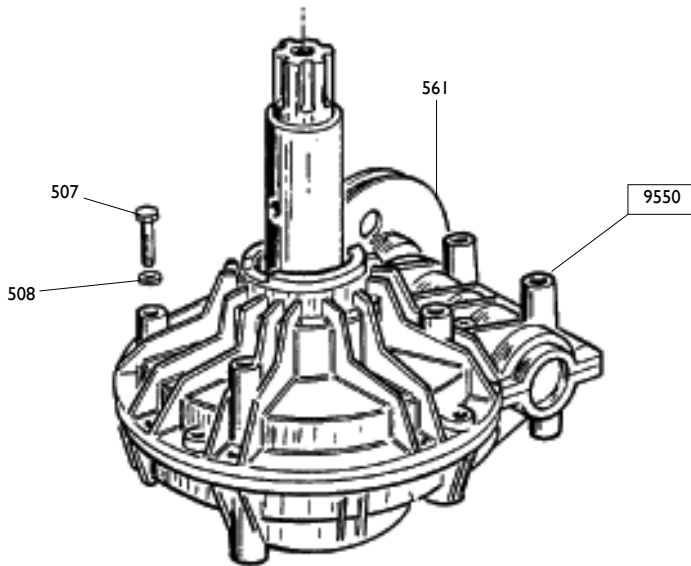

Solo AS946
AS946 Only