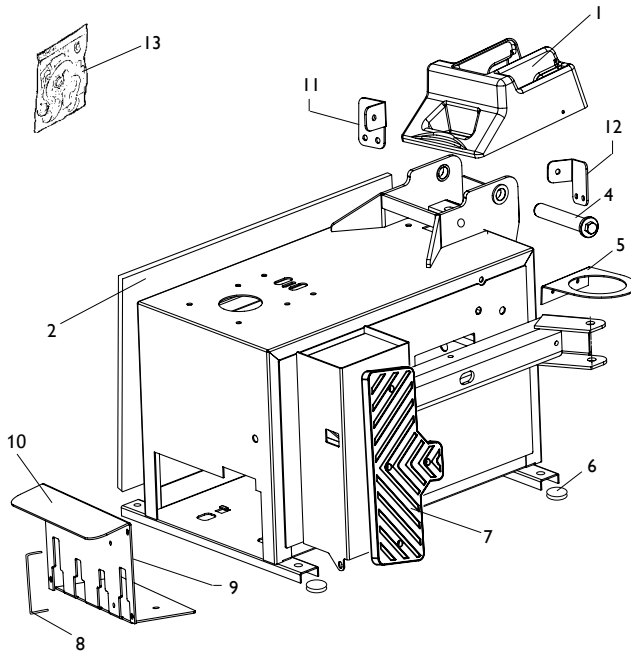

FR

Dans ce document, les pièces de rechange préconisées sont soulignées en gris, tandis que les références différentes par rapport à la version précédente du 04/13 sont en gras

0001	4-102137	CARTER	CASING
0002	5-100884	COPERCHIO+ADESIVI	LID
0003	4-102365	PERNO	PIN
0005	326169	SUPPORTO	SUPPORT
0006	35011564	PIEDE	FOOT
0007	35016507	SUPPORTO	SUPPORT
0008	346545	CAVALLOTTO	U-BOLT
0009	4-102260	FRONTALE	FRONT PANEL
0010	35019950	ADESIVO PEDAL.1V	LABEL
0010	35020887	ADESIVO PEDAL.2V	LABEL
0011	4-102347	STAFFA SX	BRACKET
0012	4-102348	STAFFA DX	BRACKET
0013	5-105992	KIT ADESIVI AS946	LABEL KIT AS946