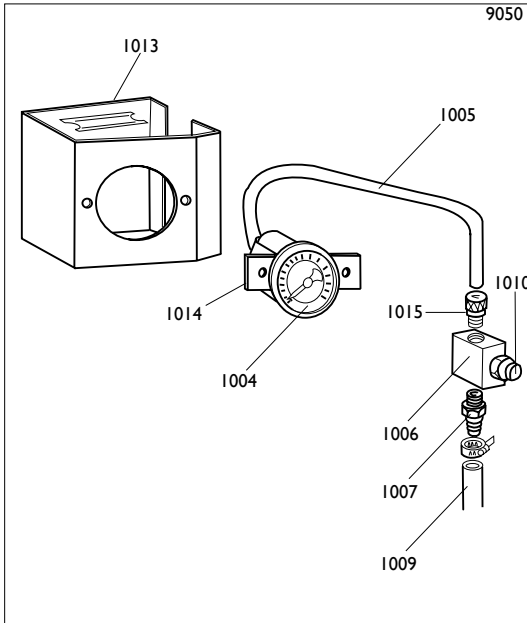

9050	5-100696	SCATOLA - BAR PSI	BOX - BAR PSI
9050	5-105062	SCATOLA - BAR	BOX - BAR
1004	3-00490	MANOM. BAR-PSI	PRESSURE GAUGE BAR-PSI
1004	3-00486	MANOM. BAR	PRESSURE GAUGE BAR
1005	329245	TUBO	PIPE
1006	352586	BLOCCHETTO	BLOCK
1007	3-00007	RACCORDO	FITTING
1009	354410	TUBO	PIPE
1010	235463	VALVOLA	VALVE
1013	4-102371	SCATOLA MANOMETRO	BOX
1014	353537	SUPPORTO MANOMETRO	SUPPORT
1015	3-00460	RACCORDO	CONNECTOR
9051	252558	VALVOLA	VALVE
1011	3-00055	RACCORDO	CONNECTOR
1012	352557	RACCORDO	CONNECTOR
1016	3-00389	VALVOLA	VALVE